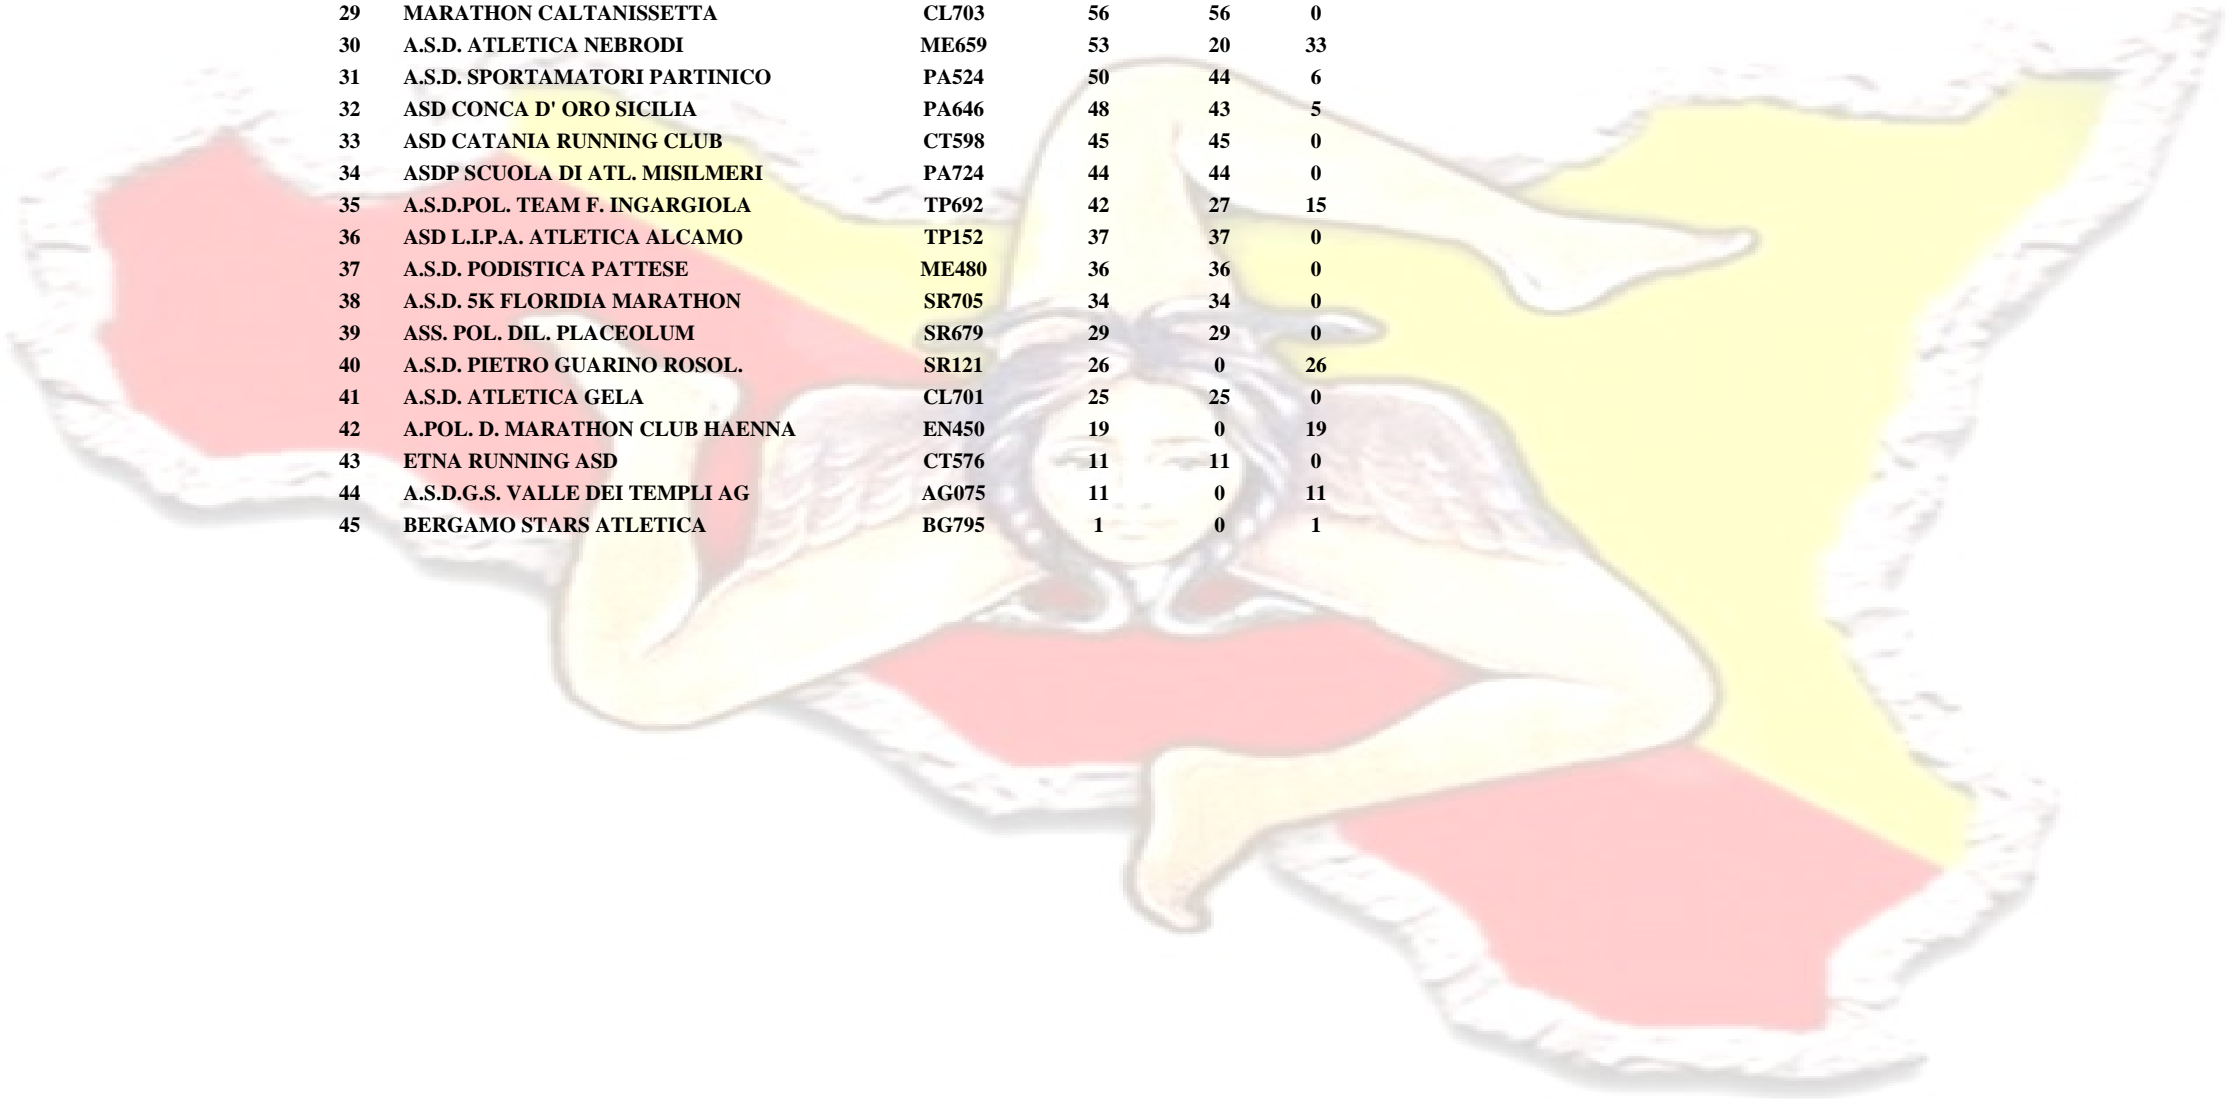

25	A.S.D. MARATHON CLUB MESSINA	ME468	63	63	0
26	A.S. DILETT. G.S.ATL.MAZARA	TP400	58	38	20
27	G.S. DIL. AMATORI PALERMO	PA018	57	40	17
28	ASD AMATORI S. AGATA ANSPI	ME741	57	32	25
29	MARATHON CALTANISSETTA	CL703	56	56	0
30	A.S.D. ATLETICA NEBRODI	ME659	53	20	33
31	A.S.D. SPORTAMATORI PARTINICO	PA524	50	44	6
32	ASD CONCA D' ORO SICILIA	PA646	48	43	5
33	ASD CATANIA RUNNING CLUB	CT598	45	45	0
34	ASDP SCUOLA DI ATL. MISILMERI	PA724	44	44	0
35	A.S.D.POL. TEAM F. INGARGIOLA	TP692	42	27	15
36	ASD L.I.P.A. ATLETICA ALCAMO	TP152	37	37	0
37	A.S.D. PODISTICA PATTESE	ME480	36	36	0
38	A.S.D. 5K FLORIDIA MARATHON	SR705	34	34	0
39	ASS. POL. DIL. PLACEOLUM	SR679	29	29	0
40	A.S.D. PIETRO GUARINO ROSOL.	SR121	26	0	26
41	A.S.D. ATLETICA GELA	CL701	25	25	0
42	A.POL. D. MARATHON CLUB HAENNA	EN450	19	0	19
43	ETNA RUNNING ASD	CT576	11	11	0
44	A.S.D.G.S. VALLE DEI TEMPLI AG	AG075	11	0	11
45	BERGAMO STARS ATLETICA	BG795	1	0	1