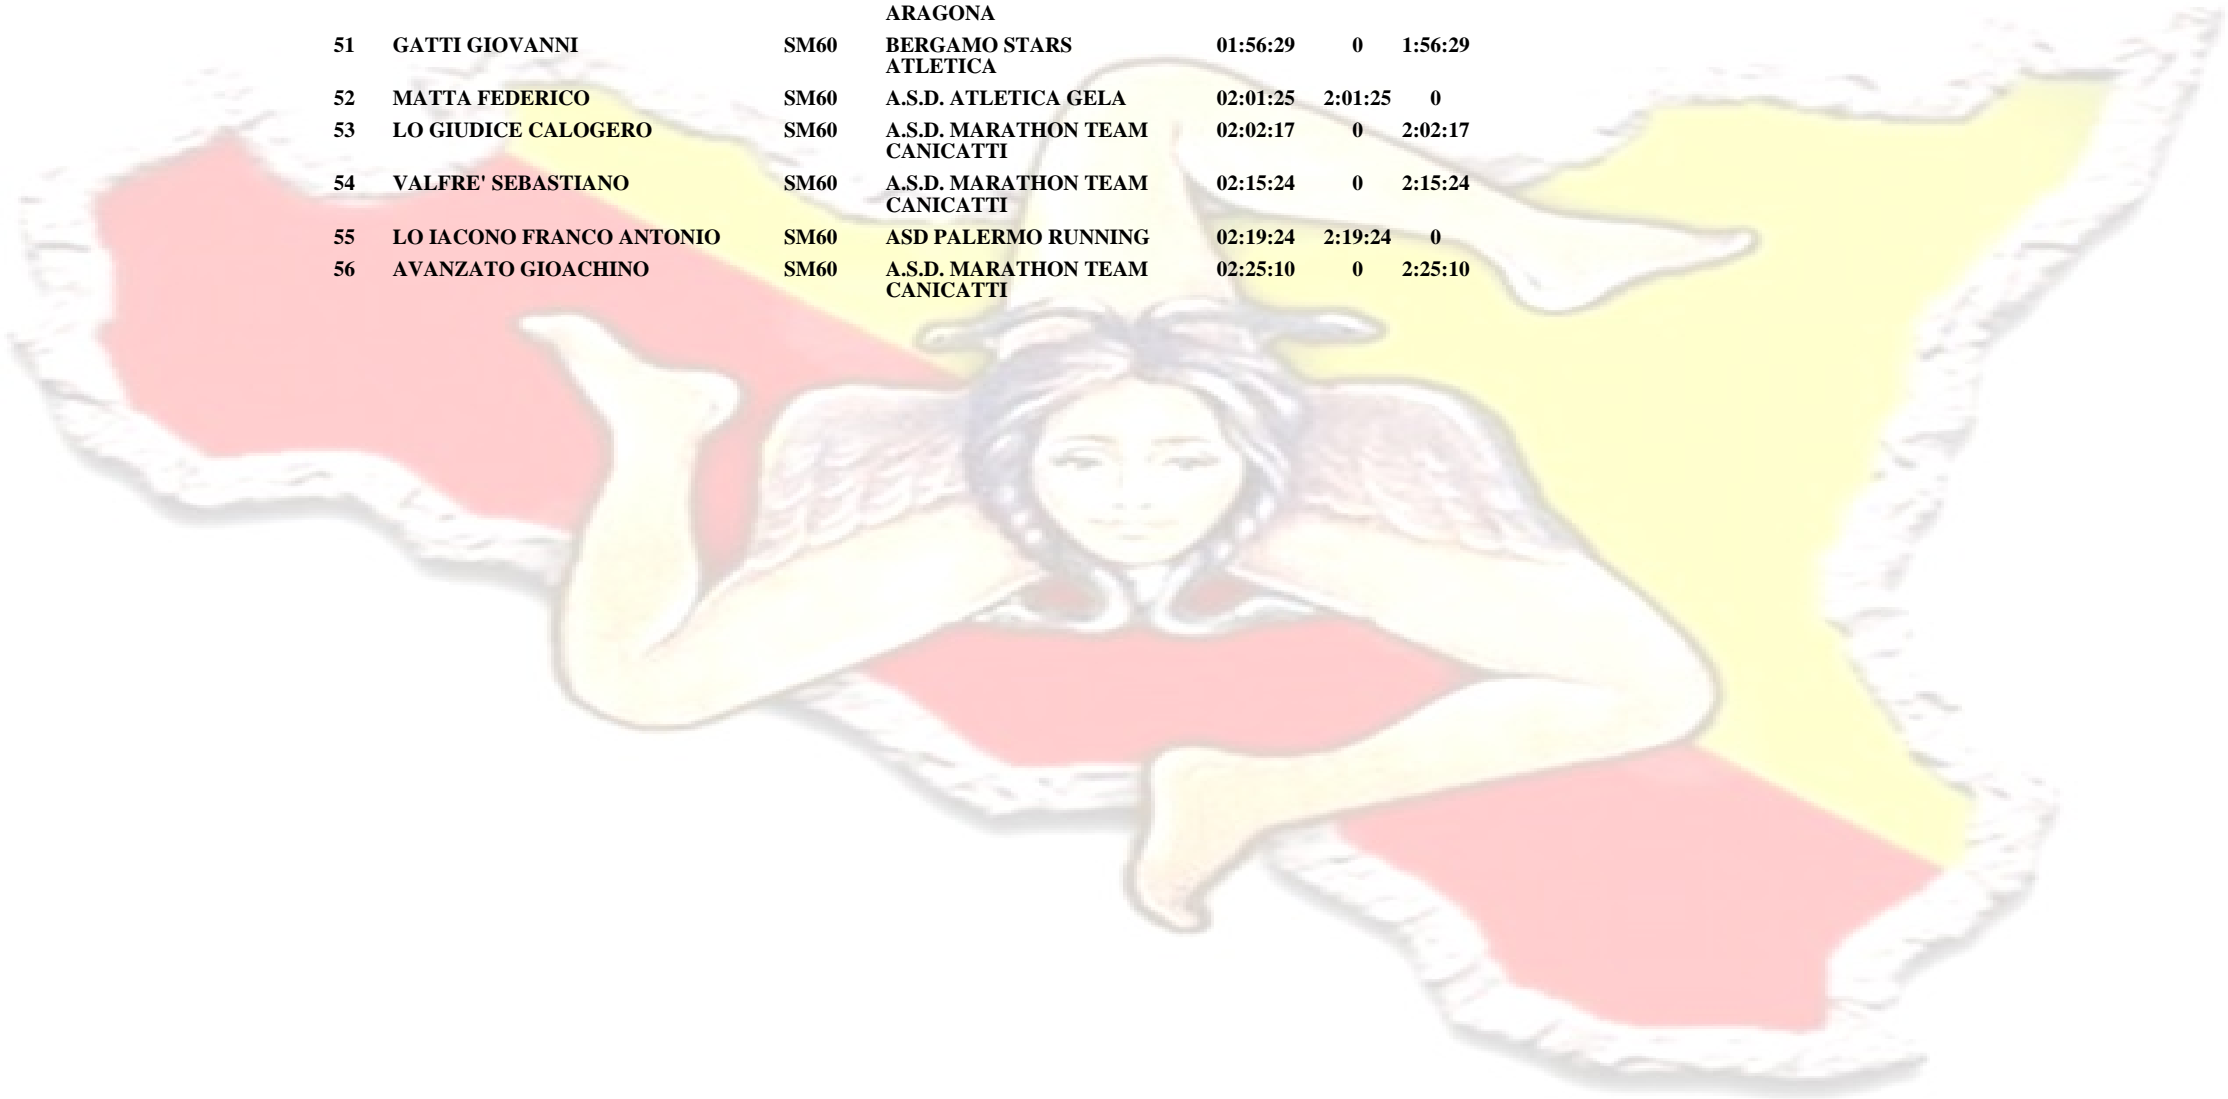

48	GIULIANA SALVATORE	SM60	A.S.D. LIB. ATLETICA BELLIA	01:53:24	0	1:53:24
49	MAGGIO VINCENZO	SM60	A.S. DILETT. POL. MARSALA DOC	01:54:23	0	1:54:23
50	PANTALENA CALOGERO	SM60	A.S. DILETT. AMATORI ARAGONA	01:54:31	0	1:54:31
51	GATTI GIOVANNI	SM60	BERGAMO STARS ATLETICA	01:56:29	0	1:56:29
52	MATTA FEDERICO	SM60	A.S.D. ATLETICA GELA	02:01:25	2:01:25	0
53	LO GIUDICE CALOGERO	SM60	A.S.D. MARATHON TEAM CANICATTI	02:02:17	0	2:02:17
54	VALFRE' SEBASTIANO	SM60	A.S.D. MARATHON TEAM CANICATTI	02:15:24	0	2:15:24
55	LO IACONO FRANCO ANTONIO	SM60	ASD PALERMO RUNNING	02:19:24	2:19:24	0
56	AVANZATO GIOACHINO	SM60	A.S.D. MARATHON TEAM CANICATTI	02:25:10	0	2:25:10