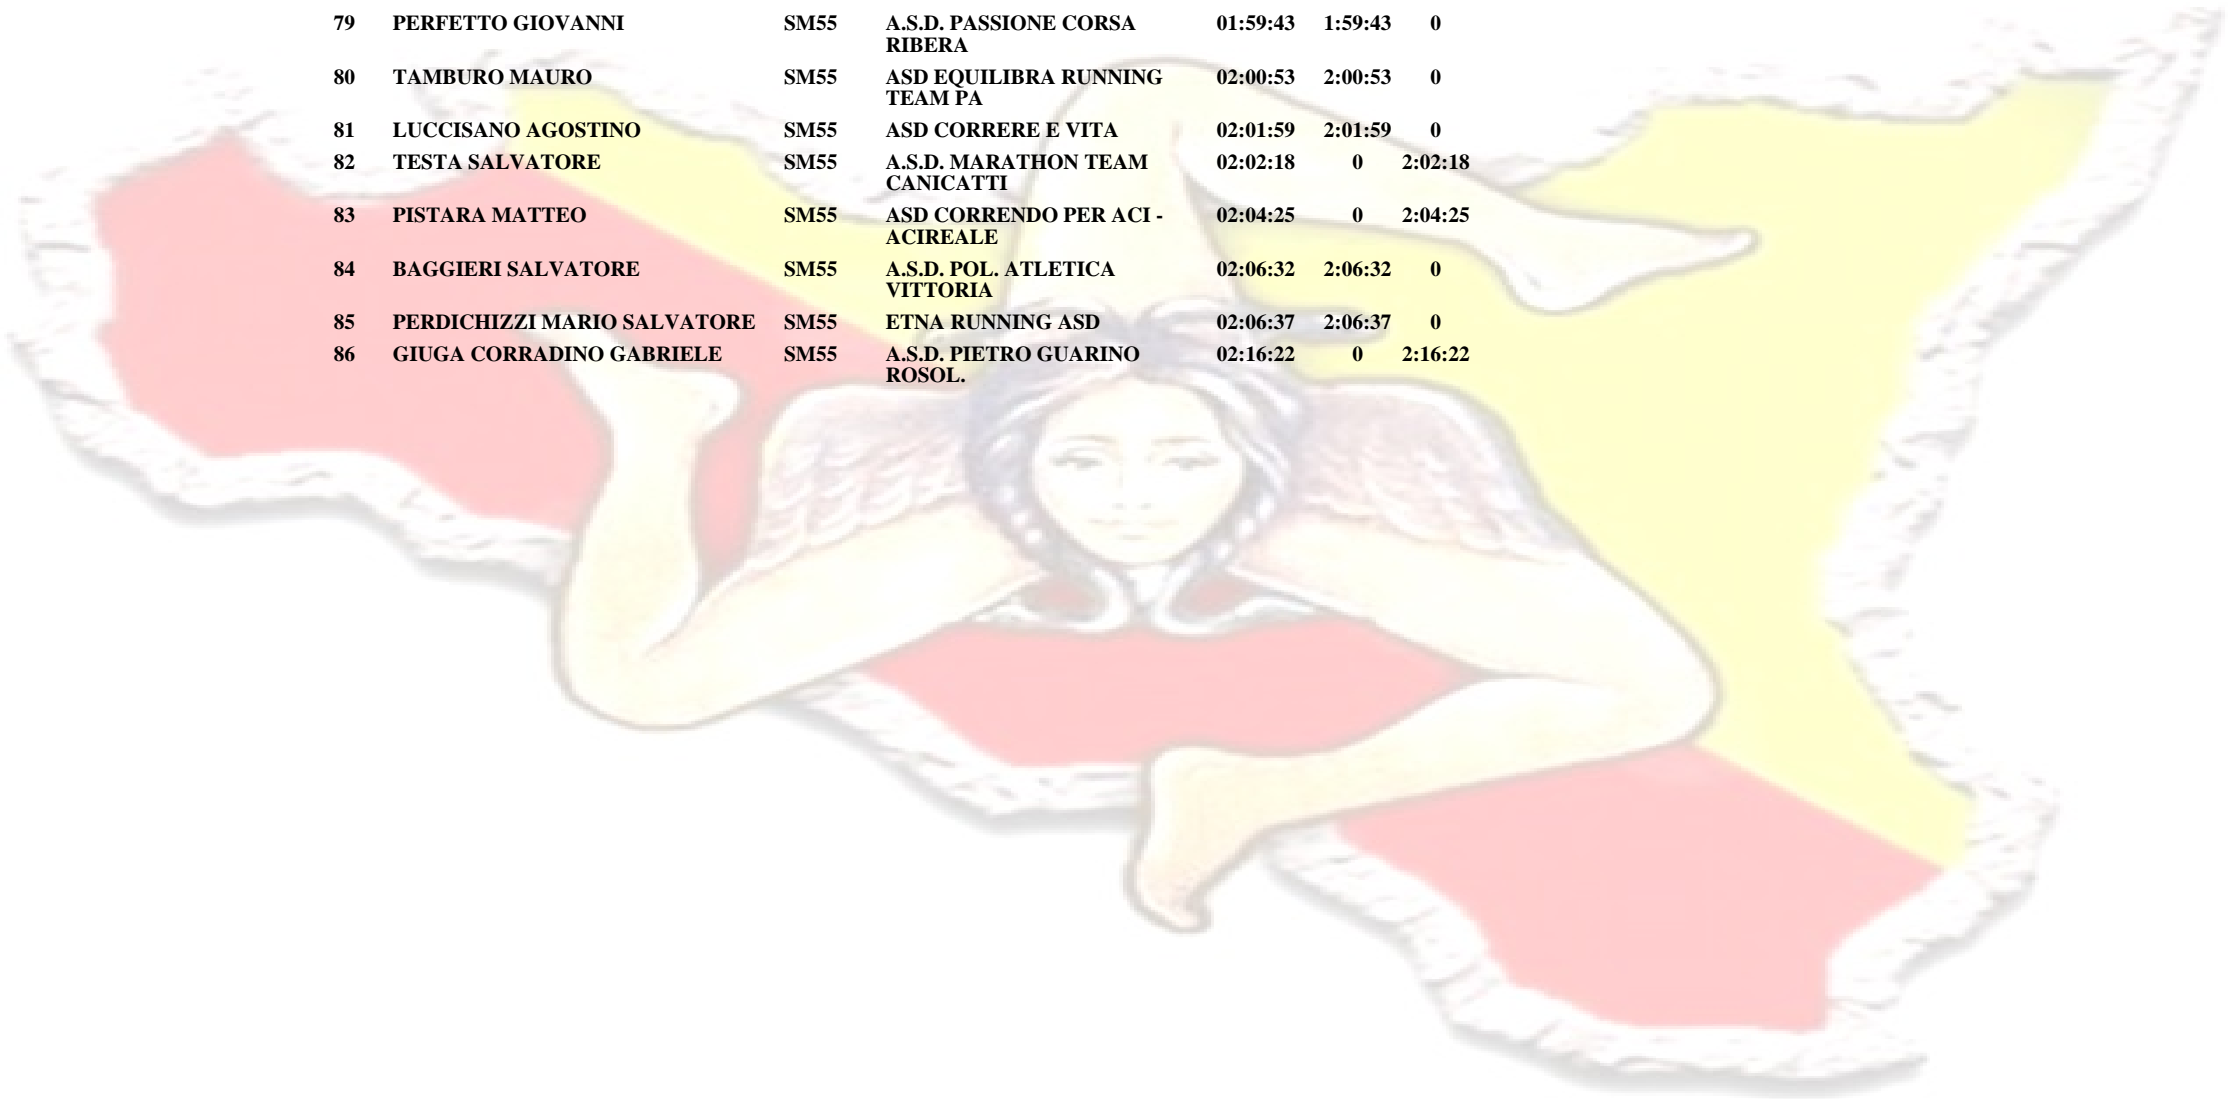

76	GALEOTA CORRADO	SM55	A.S. DILETT. POL. MARSALA DOC	01:56:56	1:56:56	0
77	BIANCO FABRIZIO	SM55	FREE RUNNERS ISERNIA	01:57:43	1:57:43	0
78	BARTOLONE CARMELO	SM55	ASD DUILIA BARCELLONA P.G.	01:58:37	1:58:37	0
79	PERFETTO GIOVANNI	SM55	A.S.D. PASSIONE CORSA RIBERA	01:59:43	1:59:43	0
80	TAMBURO MAURO	SM55	ASD EQUILIBRA RUNNING TEAM PA	02:00:53	2:00:53	0
81	LUCCISANO AGOSTINO	SM55	ASD CORRERE E VITA	02:01:59	2:01:59	0
82	TESTA SALVATORE	SM55	A.S.D. MARATHON TEAM CANICATTI	02:02:18	0	2:02:18
83	PISTARA MATTEO	SM55	ASD CORRENDO PER ACI - ACIREALE	02:04:25	0	2:04:25
84	BAGGIERI SALVATORE	SM55	A.S.D. POL. ATLETICA VITTORIA	02:06:32	2:06:32	0
85	PERDICHIZZI MARIO SALVATORE	SM55	ETNA RUNNING ASD	02:06:37	2:06:37	0
86	GIUGA CORRADINO GABRIELE	SM55	A.S.D. PIETRO GUARINO ROSOL.	02:16:22	0	2:16:22