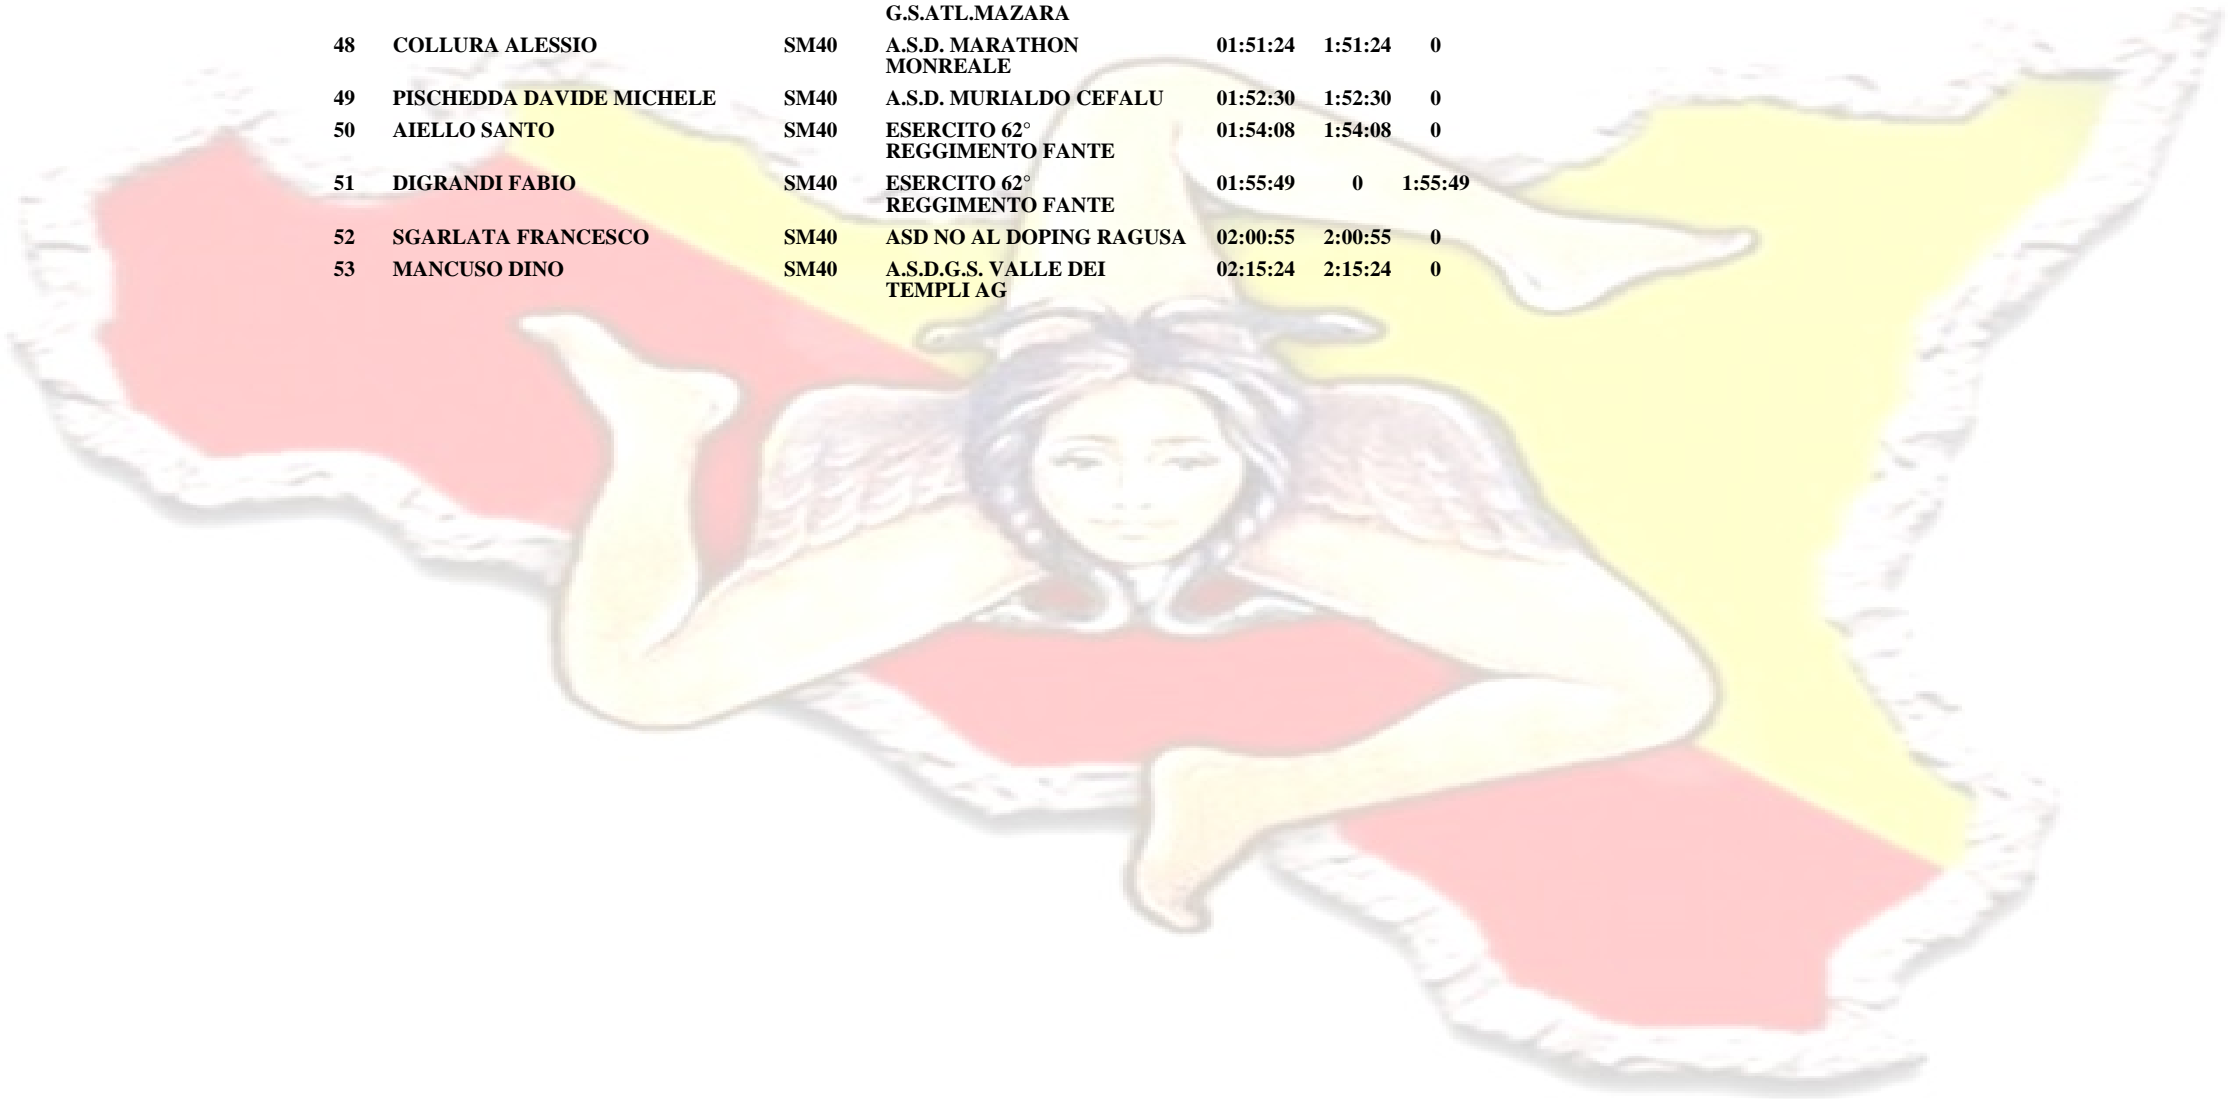

45	GIUNTA GIUSEPPE	SM40	A.S.D. PIETRO GUARINO ROSOL.	01:49:03	0	1:49:03
46	LA GRECA PIETRO	SM40	A.S.D. ATLETICA CANICATTI	01:49:18	1:49:18	0
47	INGARGIOLA ROCCO	SM40	A.S. DILETT. G.S.ATL.MAZARA	01:50:21	0	1:50:21
48	COLLURA ALESSIO	SM40	A.S.D. MARATHON MONREALE	01:51:24	1:51:24	0
49	PISCHEDDA DAVIDE MICHELE	SM40	A.S.D. MURIALDO CEFALU	01:52:30	1:52:30	0
50	AIELLO SANTO	SM40	ESERCITO 62° REGGIMENTO FANTE	01:54:08	1:54:08	0
51	DIGRANDI FABIO	SM40	ESERCITO 62° REGGIMENTO FANTE	01:55:49	0	1:55:49
52	SGARLATA FRANCESCO	SM40	ASD NO AL DOPING RAGUSA	02:00:55	2:00:55	0
53	MANCUSO DINO	SM40	A.S.D.G.S. VALLE DEI TEMPLI AG	02:15:24	2:15:24	0