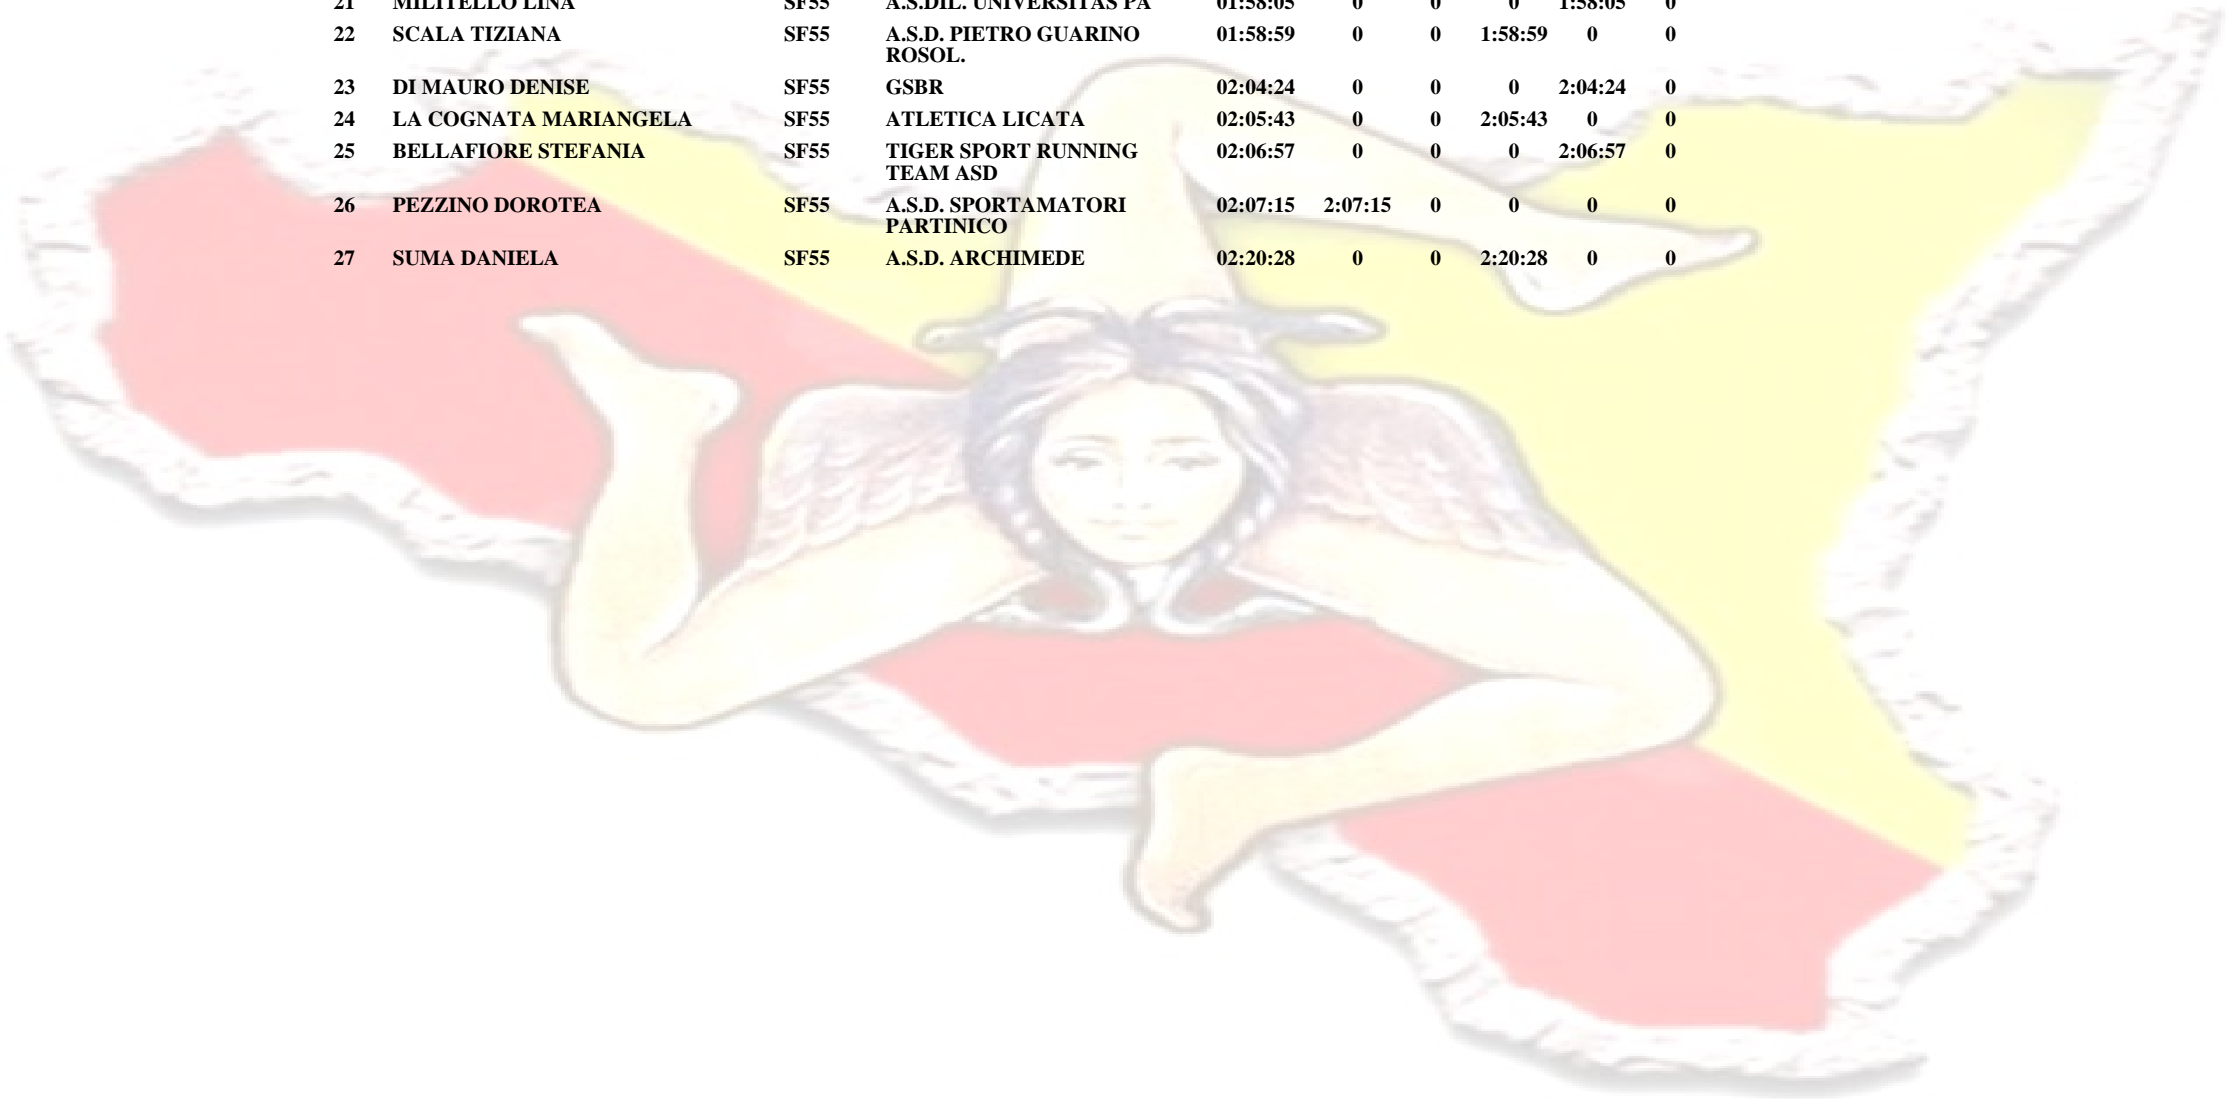

18	DI GIORGIO VINCENZA	SF55	A.S.D. RUNNING MODICA	01:51:20	0	0	1:51:20	0	0
19	ANASTASI ISABELLA	SF55	ASD CATANIA RUNNING CLUB	01:51:53	1:51:53	0	0	0	0
20	VIGNOCCHI LEDA	SF55	ATL. BEDIZZOLE	01:58:03	0	0	0	1:58:03	0
21	MILITELLO LINA	SF55	A.S.DIL. UNIVERSITAS PA	01:58:05	0	0	0	1:58:05	0
22	SCALA TIZIANA	SF55	A.S.D. PIETRO GUARINO ROSOL.	01:58:59	0	0	1:58:59	0	0
23	DI MAURO DENISE	SF55	GSBR	02:04:24	0	0	0	2:04:24	0
24	LA COGNATA MARIANGELA	SF55	ATLETICA LICATA	02:05:43	0	0	2:05:43	0	0
25	BELLAFIORE STEFANIA	SF55	TIGER SPORT RUNNING TEAM ASD	02:06:57	0	0	0	2:06:57	0
26	PEZZINO DOROTEA	SF55	A.S.D. SPORTAMATORI PARTINICO	02:07:15	2:07:15	0	0	0	0
27	SUMA DANIELA	SF55	A.S.D. ARCHIMEDE	02:20:28	0	0	2:20:28	0	0