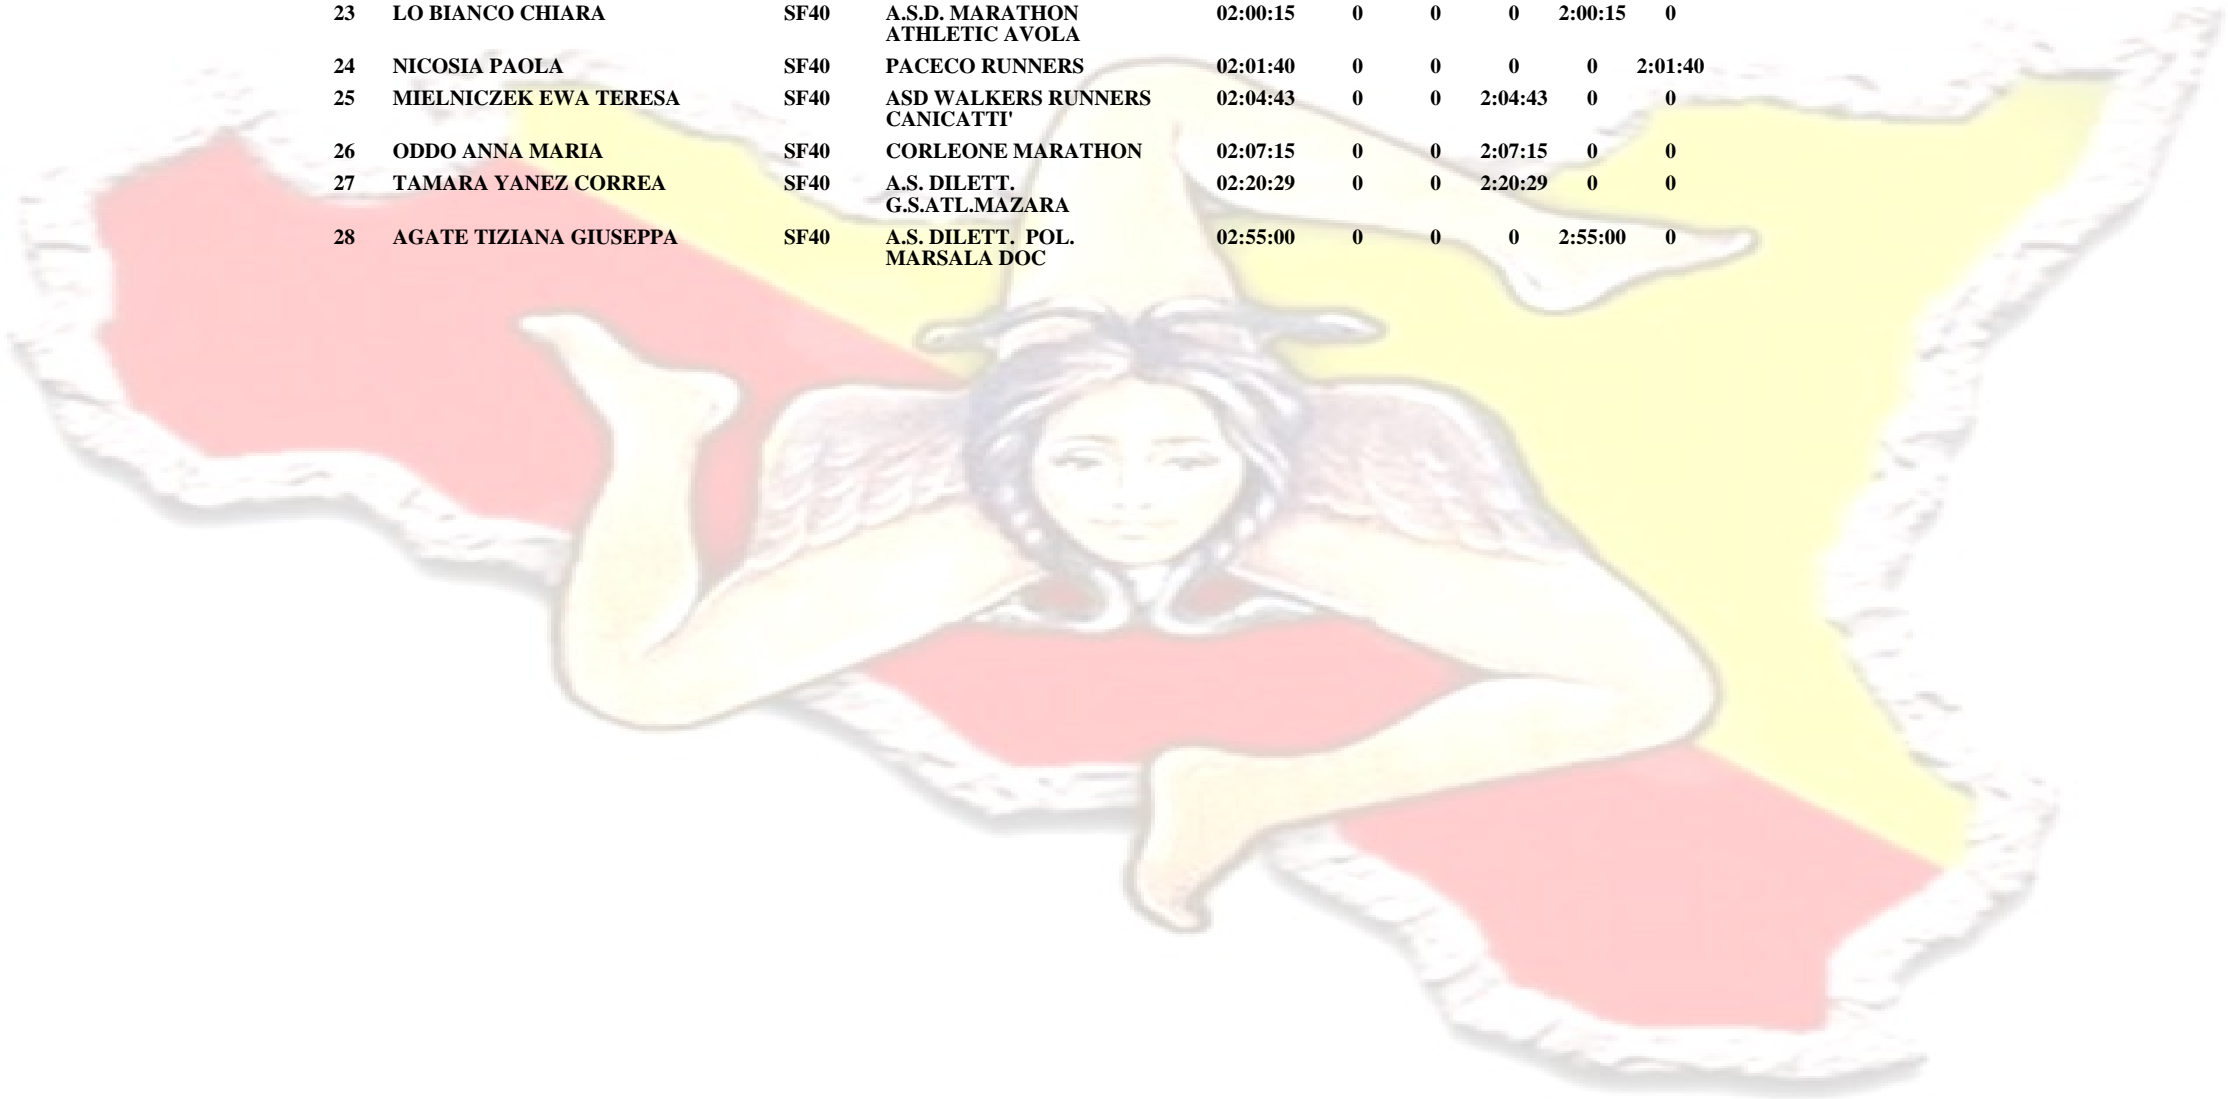

19	IOPPOLO ELISA CATENA	SF40	ASD PALERMO RUNNING	01:51:46	0	0	0	1:51:46	0
20	FEDERICO ANGELA	SF40	PACECO RUNNERS	01:52:37	0	0	0	1:52:37	0
21	GERVASI FRANCESCA	SF40	ASD CONCA D' ORO SICILIA	01:53:12	1:53:12	0	0	0	0
22	ESPOSTO FLORIANA	SF40	A.S.D. TRINACRIA PALERMO	01:59:32	0	0	0	0	1:59:32
23	LO BIANCO CHIARA	SF40	A.S.D. MARATHON ATHLETIC AVOLA	02:00:15	0	0	0	2:00:15	0
24	NICOSIA PAOLA	SF40	PACECO RUNNERS	02:01:40	0	0	0	0	2:01:40
25	MIELNICZEK EWA TERESA	SF40	ASD WALKERS RUNNERS CANICATTI'	02:04:43	0	0	2:04:43	0	0
26	ODDO ANNA MARIA	SF40	CORLEONE MARATHON	02:07:15	0	0	2:07:15	0	0
27	TAMARA YANEZ CORREA	SF40	A.S. DILETT. G.S.ATL.MAZARA	02:20:29	0	0	2:20:29	0	0
28	AGATE TIZIANA GIUSEPPA	SF40	A.S. DILETT. POL. MARSALA DOC	02:55:00	0	0	0	2:55:00	0