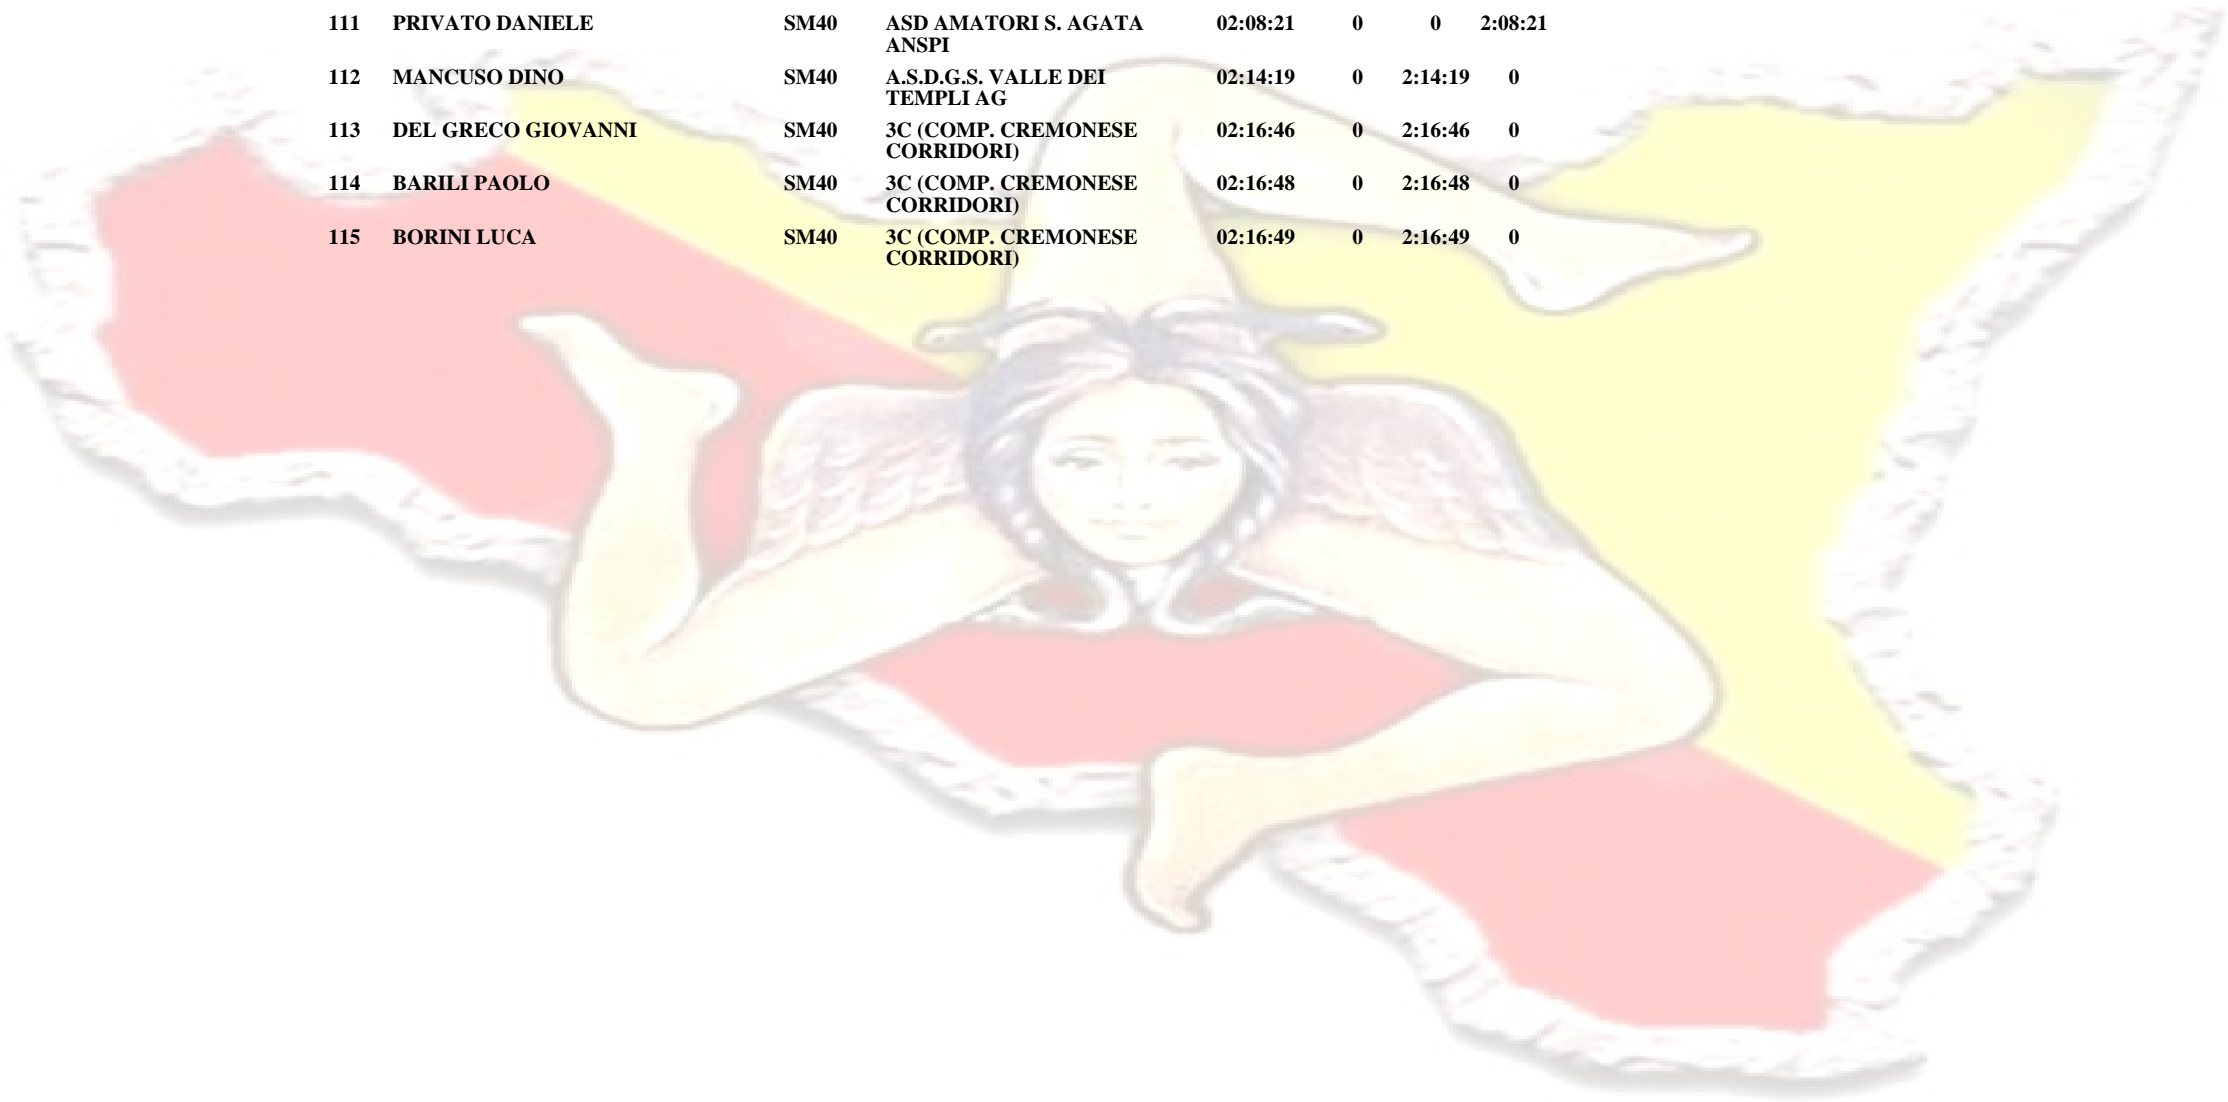

108	ZUCCHETTO DAVIDE	SM40	A.S.D. MARATHON TEAM CANICATTI	02:05:55	0	2:05:55	0
109	NINOTTA ALBERTO	SM40	A.S.D. CAMPOBELLO CORRE	02:06:59	0	2:06:59	0
110	SCIUTO LUCA	SM40	ASD CATANIA RUNNING CLUB	02:07:41	0	0	2:07:41
111	PRIVATO DANIELE	SM40	ASD AMATORI S. AGATA ANSPI	02:08:21	0	0	2:08:21
112	MANCUSO DINO	SM40	A.S.D.G.S. VALLE DEI TEMPLI AG	02:14:19	0	2:14:19	0
113	DEL GRECO GIOVANNI	SM40	3C (COMP. CREMONESE CORRIDORI)	02:16:46	0	2:16:46	0
114	BARILI PAOLO	SM40	3C (COMP. CREMONESE CORRIDORI)	02:16:48	0	2:16:48	0
115	BORINI LUCA	SM40	3C (COMP. CREMONESE CORRIDORI)	02:16:49	0	2:16:49	0