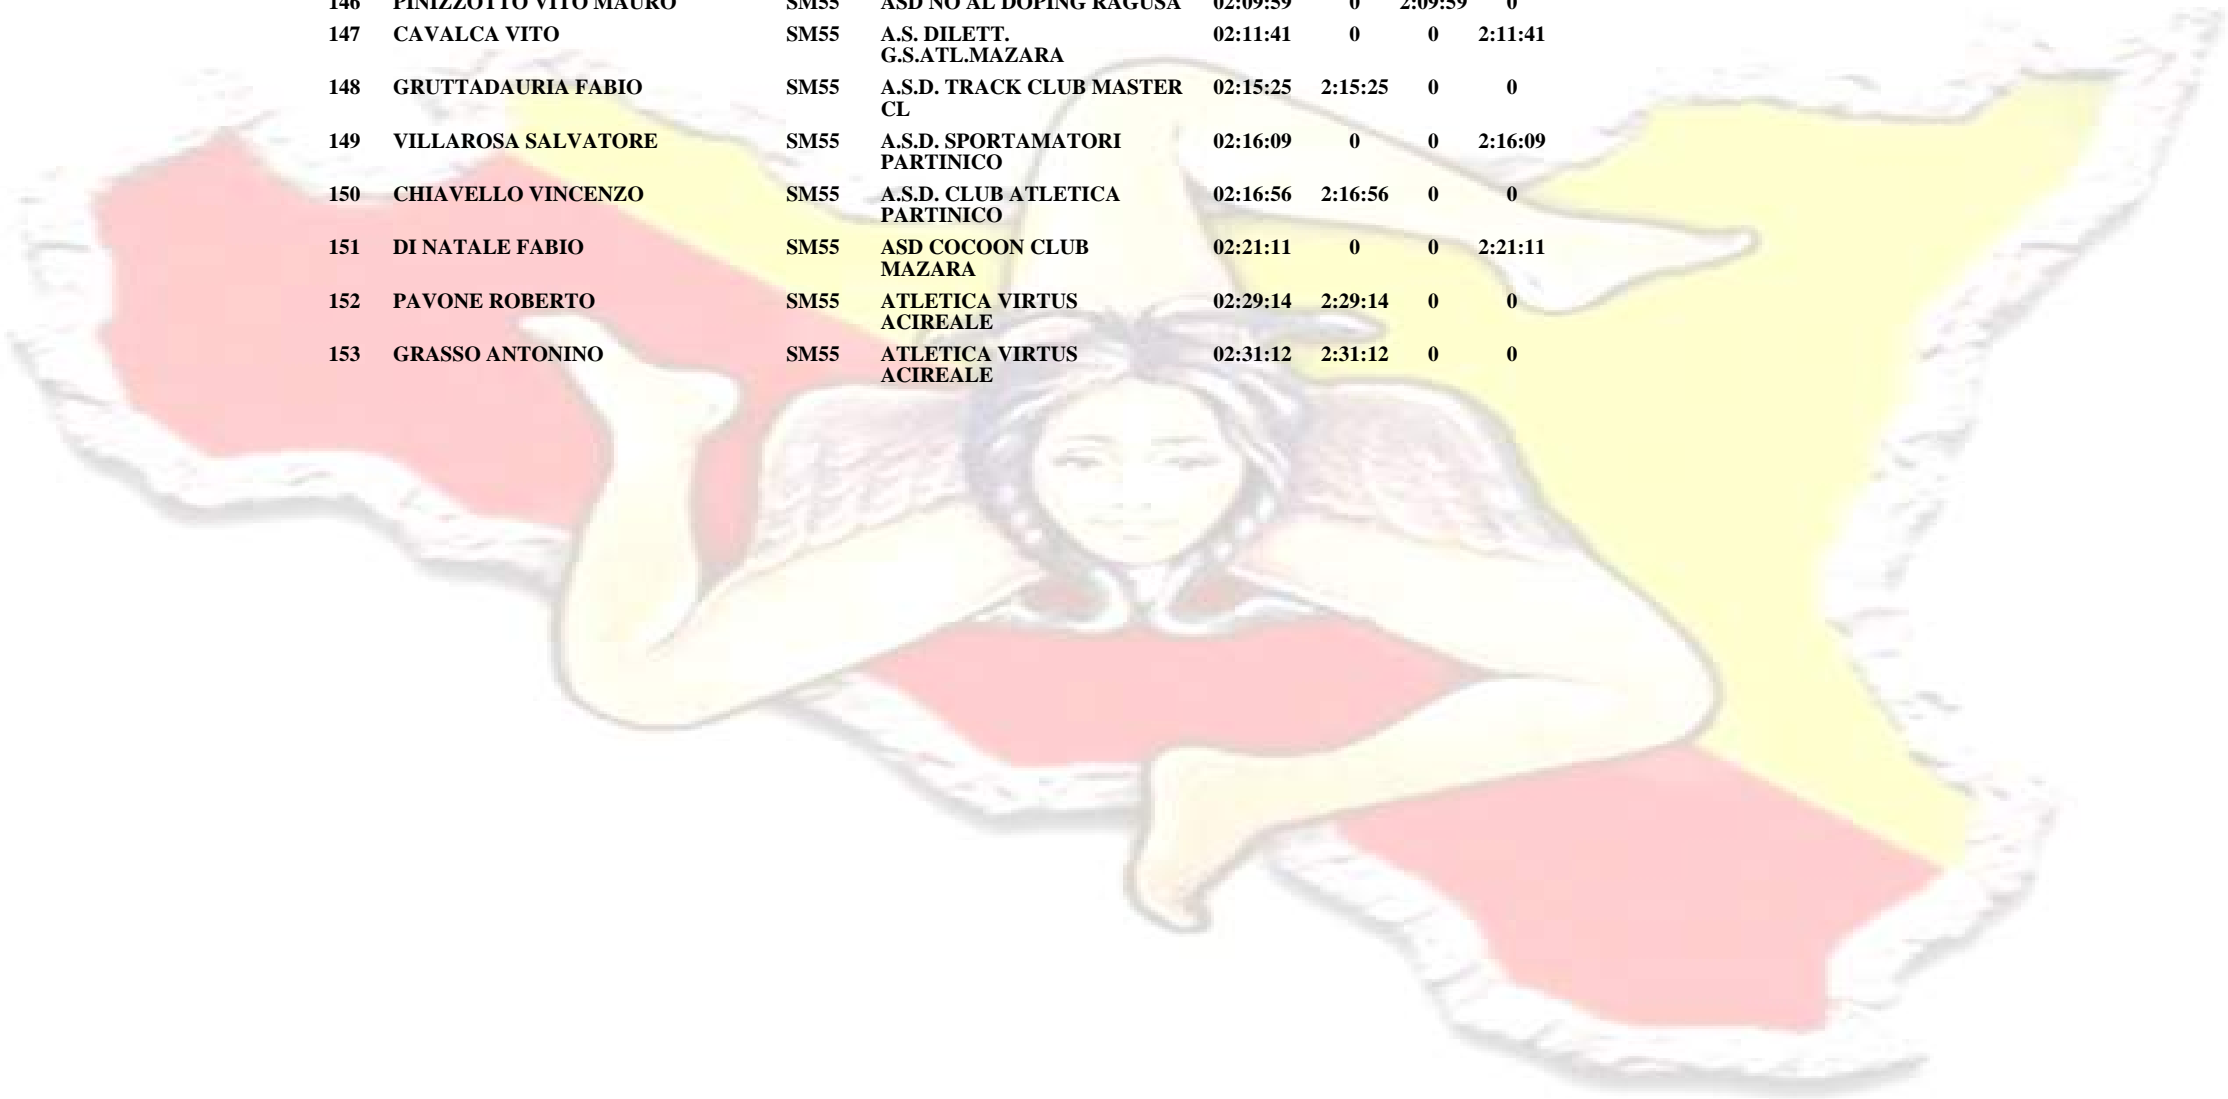

143	PIPITONE SALVATORE	SM55	A.S. DILETT. POL. MARSALA DOC	02:09:02	0	0	2:09:02
144	LO IACONO FRANCO ANTONIO	SM55	ASD PALERMO RUNNING	02:09:21	2:09:21	0	0
145	FAZIO FRANCESCO	SM55	A.S.D. ATLETICA CANICATTI	02:09:23	2:09:23	0	0
146	PINIZZOTTO VITO MAURO	SM55	ASD NO AL DOPING RAGUSA	02:09:59	0	2:09:59	0
147	CAVALCA VITO	SM55	A.S. DILETT. G.S.ATL.MAZARA	02:11:41	0	0	2:11:41
148	GRUTTADAURIA FABIO	SM55	A.S.D. TRACK CLUB MASTER CL	02:15:25	2:15:25	0	0
149	VILLAROSA SALVATORE	SM55	A.S.D. SPORTAMATORI PARTINICO	02:16:09	0	0	2:16:09
150	CHIAVELLO VINCENZO	SM55	A.S.D. CLUB ATLETICA PARTINICO	02:16:56	2:16:56	0	0
151	DI NATALE FABIO	SM55	ASD COCOON CLUB MAZARA	02:21:11	0	0	2:21:11
152	PAVONE ROBERTO	SM55	ATLETICA VIRTUS ACIREALE	02:29:14	2:29:14	0	0
153	GRASSO ANTONINO	SM55	ATLETICA VIRTUS ACIREALE	02:31:12	2:31:12	0	0