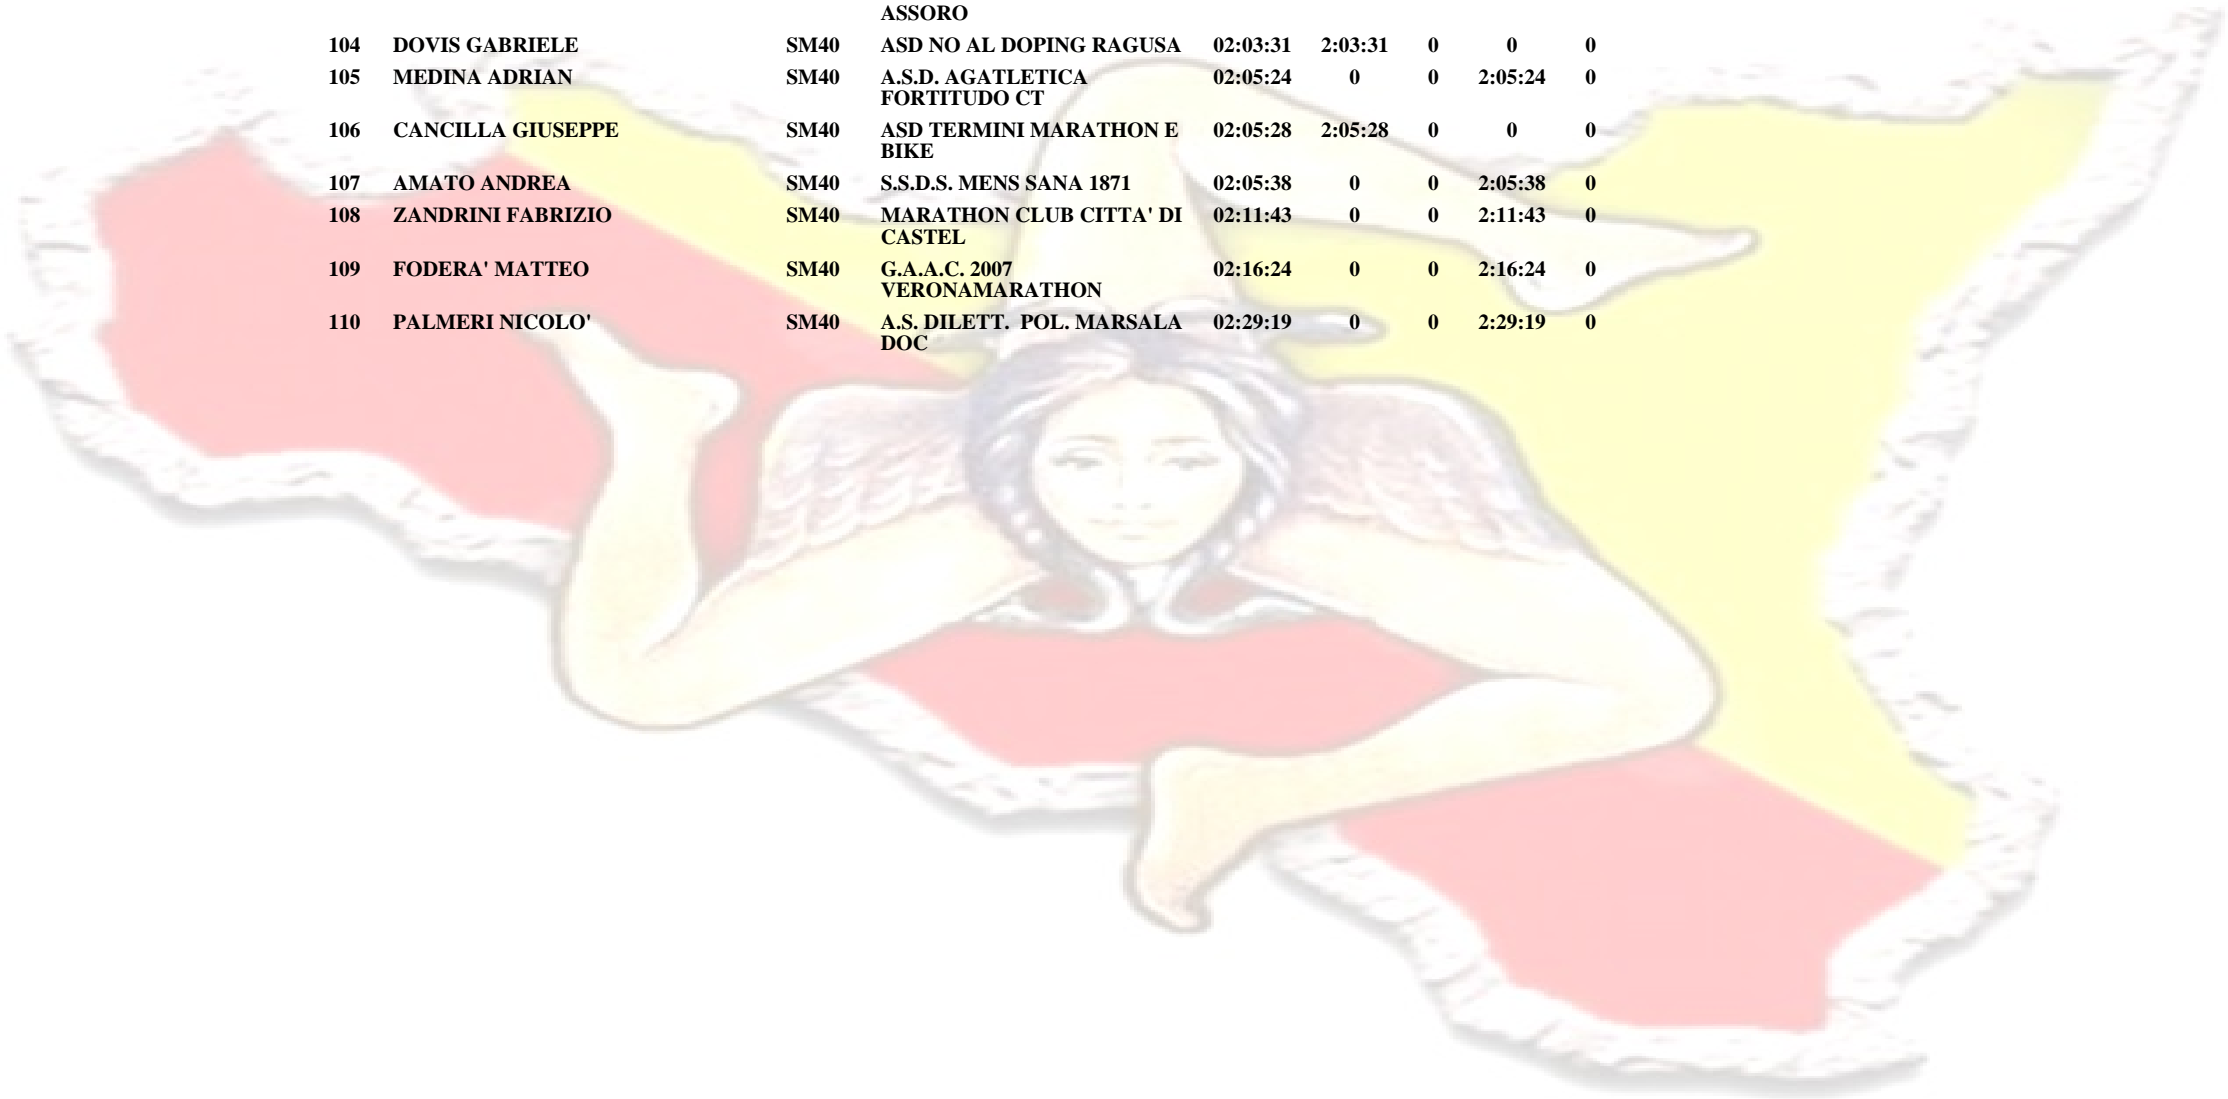

101	TORRE GIUSEPPE	SM40	A.S. DILETT. POL. MARSALA DOC	02:02:48	0	0	2:02:48	0
102	GALLO GIUSEPPE	SM40	ASD POLISPORTIVA PEGASO ATHLET	02:03:13	2:03:13	0	0	0
103	MAZZOLA ALESSANDRO	SM40	POL.DILETT. AMATORI ASSORO	02:03:16	2:03:16	0	0	0
104	DOVIS GABRIELE	SM40	ASD NO AL DOPING RAGUSA	02:03:31	2:03:31	0	0	0
105	MEDINA ADRIAN	SM40	A.S.D. AGATLETICA FORTITUDO CT	02:05:24	0	0	2:05:24	0
106	CANCILLA GIUSEPPE	SM40	ASD TERMINI MARATHON E BIKE	02:05:28	2:05:28	0	0	0
107	AMATO ANDREA	SM40	S.S.D.S. MENS SANA 1871	02:05:38	0	0	2:05:38	0
108	ZANDRINI FABRIZIO	SM40	MARATHON CLUB CITTA' DI CASTEL	02:11:43	0	0	2:11:43	0
109	FODERA' MATTEO	SM40	G.A.A.C. 2007 VERONAMARATHON	02:16:24	0	0	2:16:24	0
110	PALMERI NICOLO'	SM40	A.S. DILETT. POL. MARSALA DOC	02:29:19	0	0	2:29:19	0