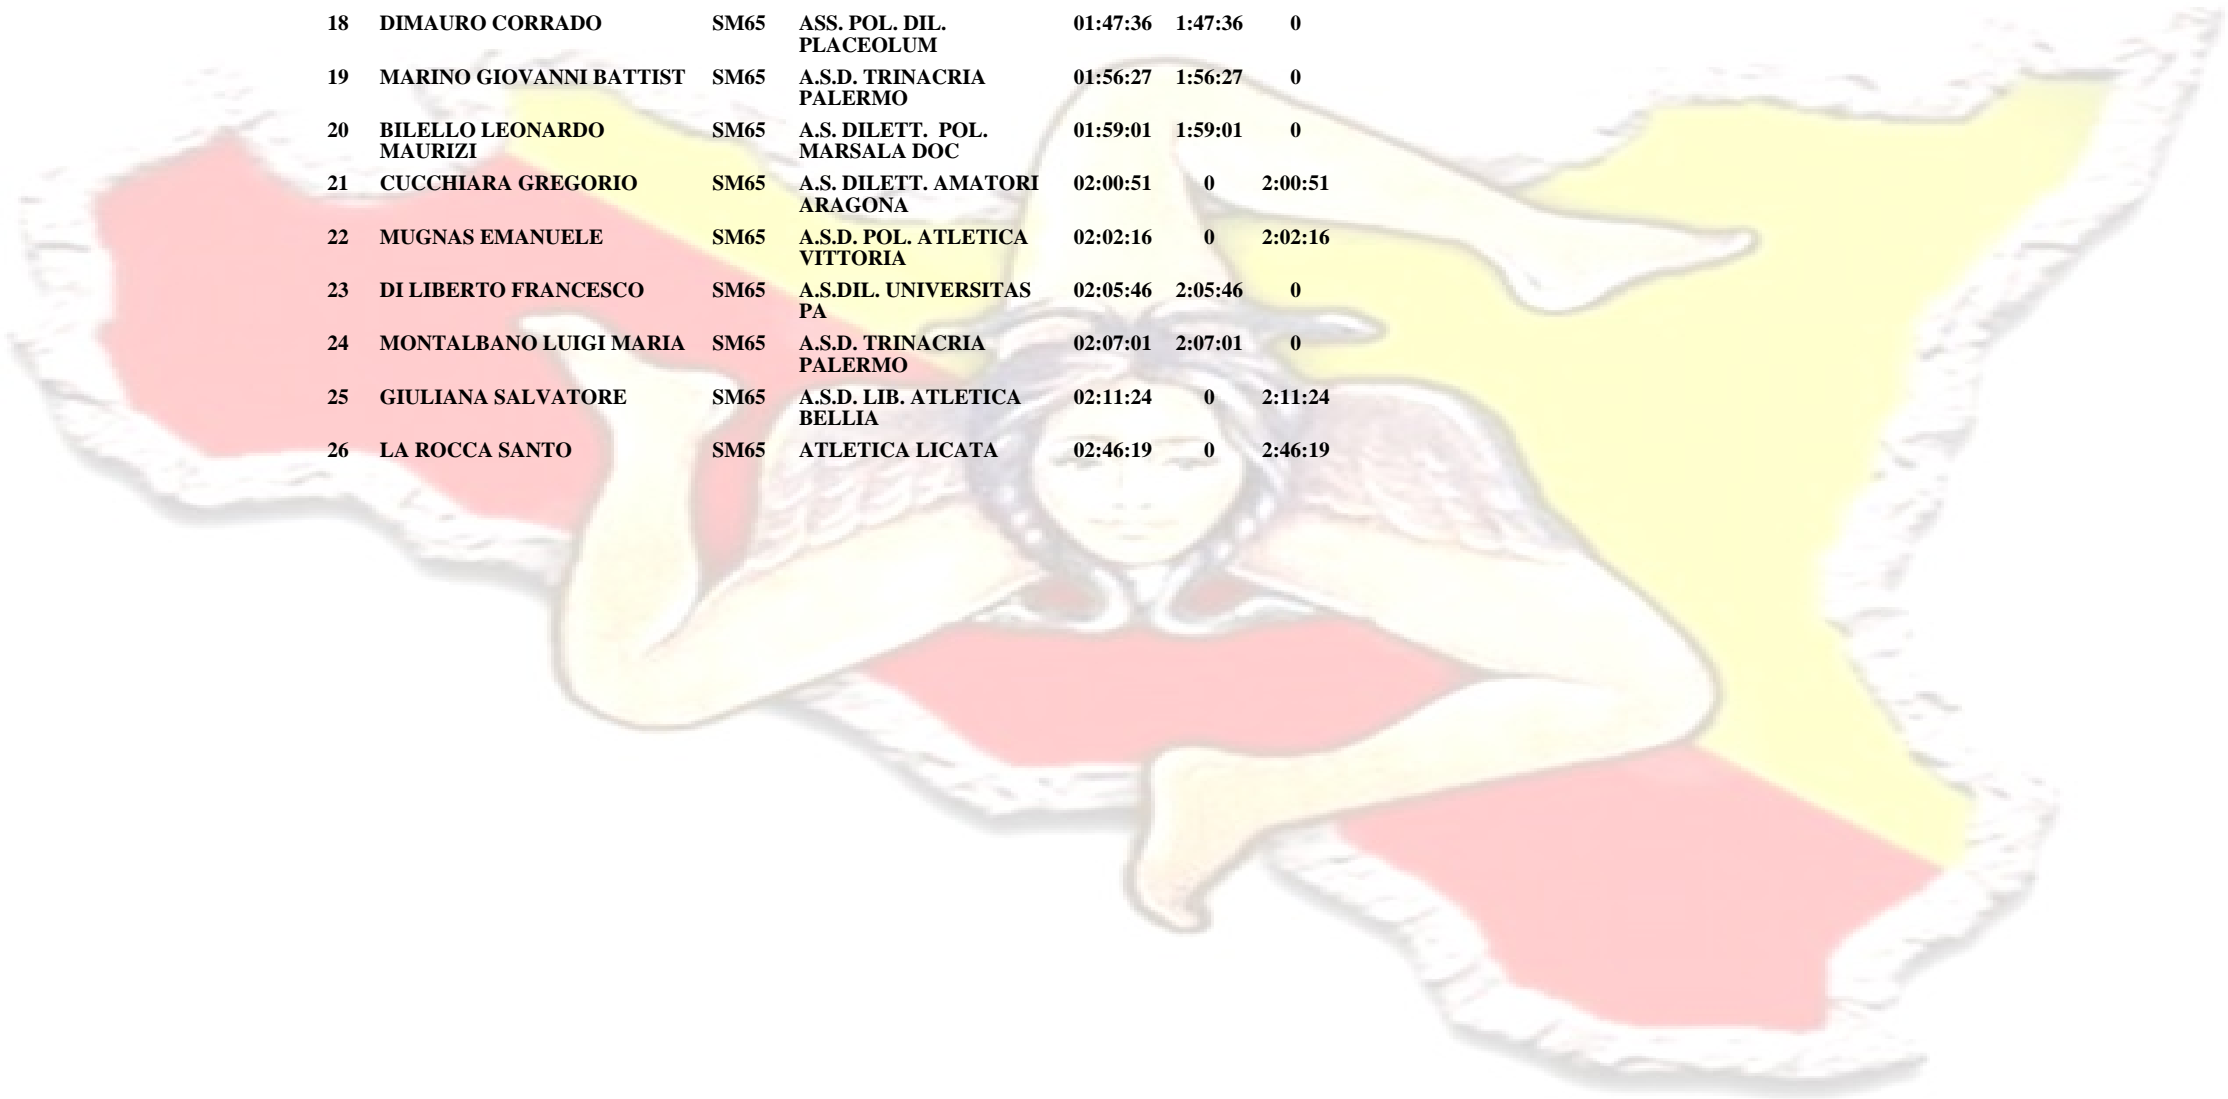

15	PAVIA LEONARDO	SM65	A.S.D.POL. TEAM F. INGARGIOLA	01:43:07	1:43:07	0
16	MIGLIORE BRUNO	SM65	RUNCARD	01:43:10	1:43:10	0
17	POLIZZOTTO GIUSEPPE	SM65	ASD TEAM ATLETICA PALERMO	01:44:01	1:44:01	0
18	DIMAURO CORRADO	SM65	ASS. POL. DIL. PLACEOLUM	01:47:36	1:47:36	0
19	MARINO GIOVANNI BATTIST	SM65	A.S.D. TRINACRIA PALERMO	01:56:27	1:56:27	0
20	BILELLO LEONARDO MAURIZI	SM65	A.S. DILETT. POL. MARSALA DOC	01:59:01	1:59:01	0
21	CUCCHIARA GREGORIO	SM65	A.S. DILETT. AMATORI ARAGONA	02:00:51	0	2:00:51
22	MUGNAS EMANUELE	SM65	A.S.D. POL. ATLETICA VITTORIA	02:02:16	0	2:02:16
23	DI LIBERTO FRANCESCO	SM65	A.S.DIL. UNIVERSITAS PA	02:05:46	2:05:46	0
24	MONTALBANO LUIGI MARIA	SM65	A.S.D. TRINACRIA PALERMO	02:07:01	2:07:01	0
25	GIULIANA SALVATORE	SM65	A.S.D. LIB. ATLETICA BELLIA	02:11:24	0	2:11:24
26	LA ROCCA SANTO	SM65	ATLETICA LICATA	02:46:19	0	2:46:19