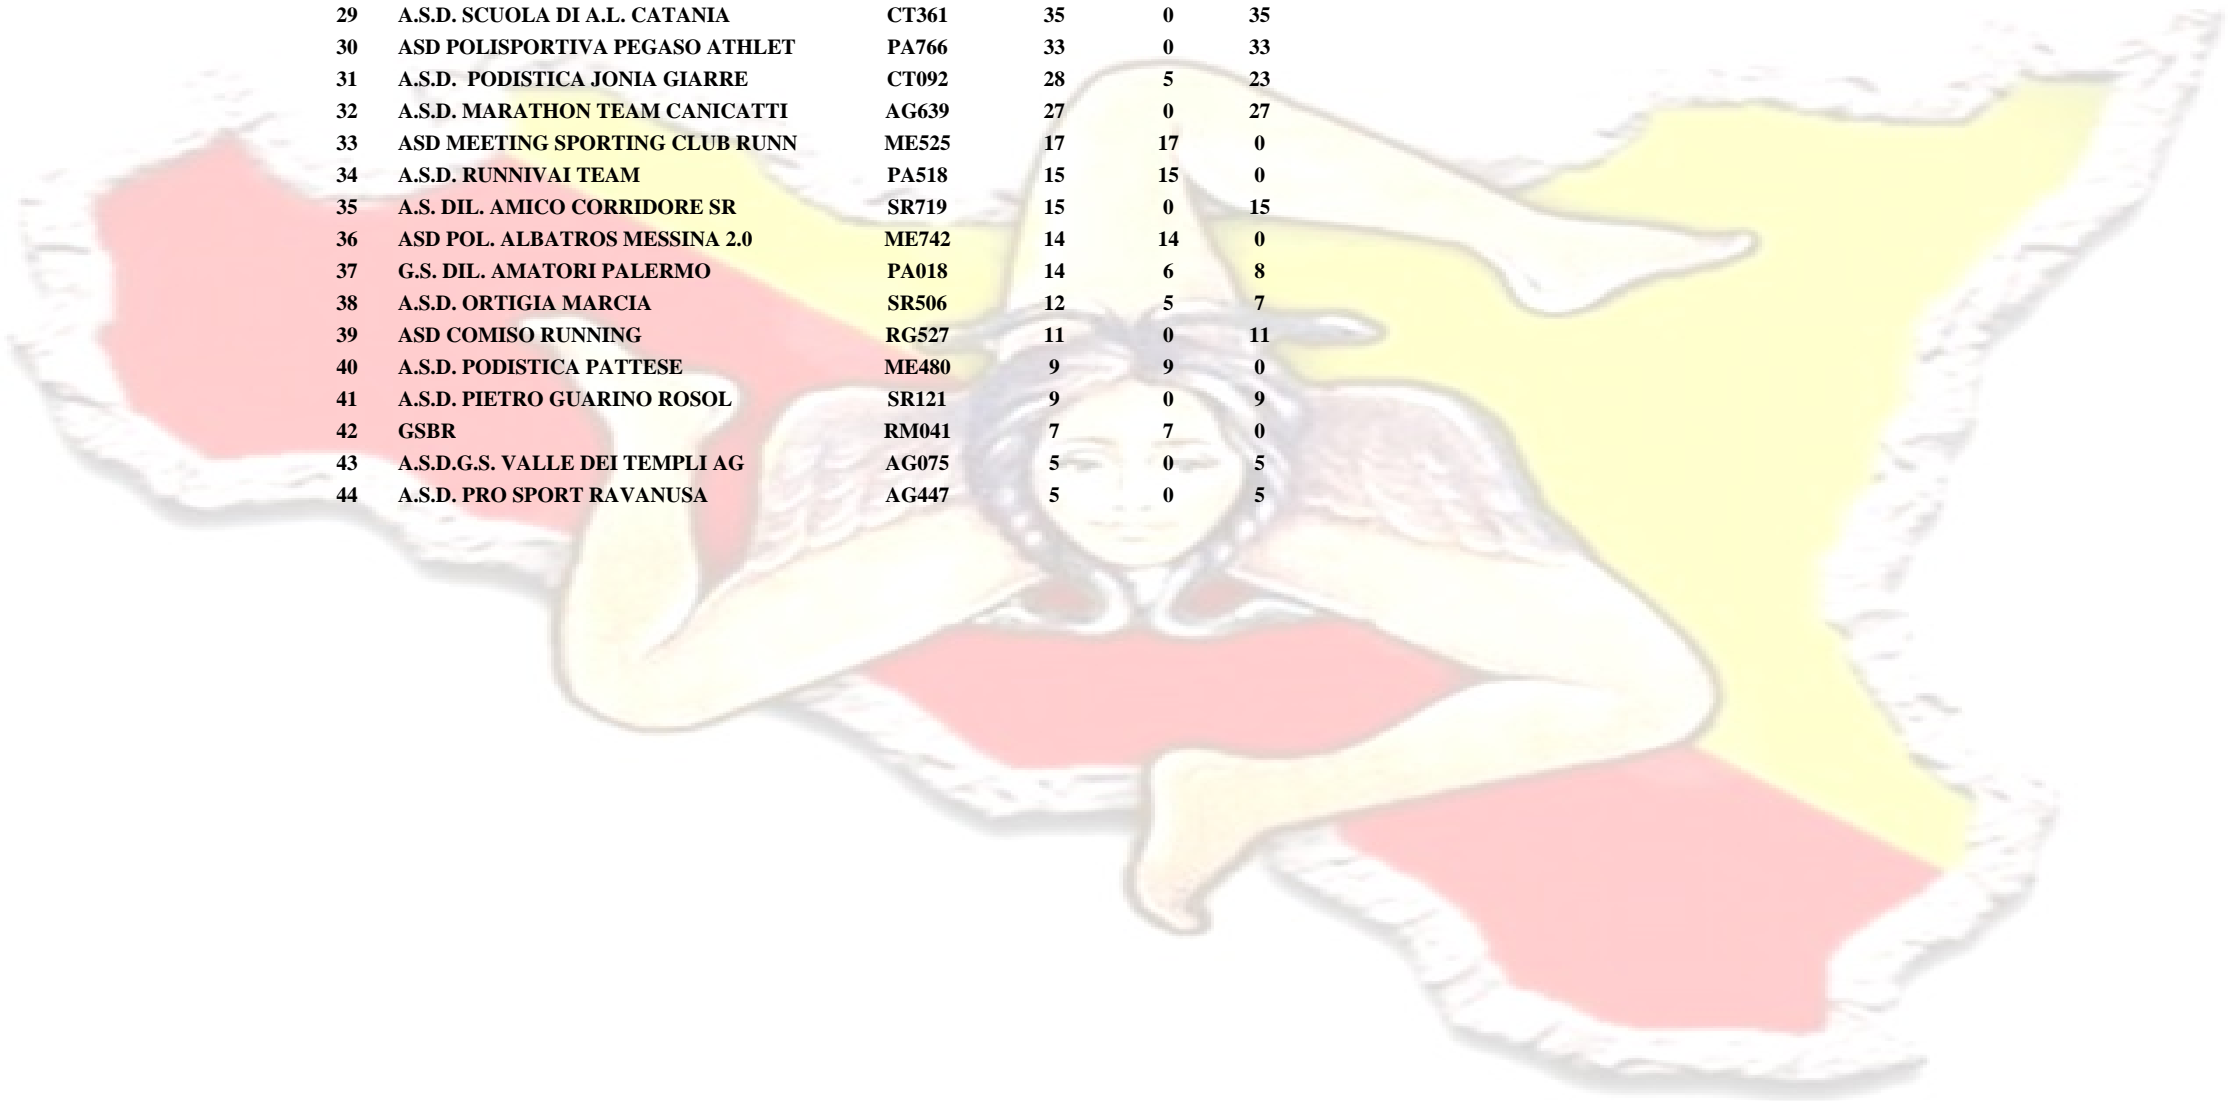

25	A.S.D. FLORIDIA RUNNING	SR630	41	41	0
26	A.S. DIL. MARATHON ALTOFONTE	PA290	37	37	0
27	A.S.D. PALERMO CITY RUNNERS	PA768	36	0	36
28	ASS. POL. DIL. PLACEOLUM	SR679	35	18	17
29	A.S.D. SCUOLA DI A.L. CATANIA	CT361	35	0	35
30	ASD POLISPORTIVA PEGASO ATHLET	PA766	33	0	33
31	A.S.D. PODISTICA JONIA GIARRE	CT092	28	5	23
32	A.S.D. MARATHON TEAM CANICATTI	AG639	27	0	27
33	ASD MEETING SPORTING CLUB RUNN	ME525	17	17	0
34	A.S.D. RUNNIVAI TEAM	PA518	15	15	0
35	A.S. DIL. AMICO CORRIDORE SR	SR719	15	0	15
36	ASD POL. ALBATROS MESSINA 2.0	ME742	14	14	0
37	G.S. DIL. AMATORI PALERMO	PA018	14	6	8
38	A.S.D. ORTIGIA MARCIA	SR506	12	5	7
39	ASD COMISO RUNNING	RG527	11	0	11
40	A.S.D. PODISTICA PATTESE	ME480	9	9	0
41	A.S.D. PIETRO GUARINO ROSOL	SR121	9	0	9
42	GSBR	RM041	7	7	0
43	A.S.D.G.S. VALLE DEI TEMPLI AG	AG075	5	0	5
44	A.S.D. PRO SPORT RAVANUSA	AG447	5	0	5