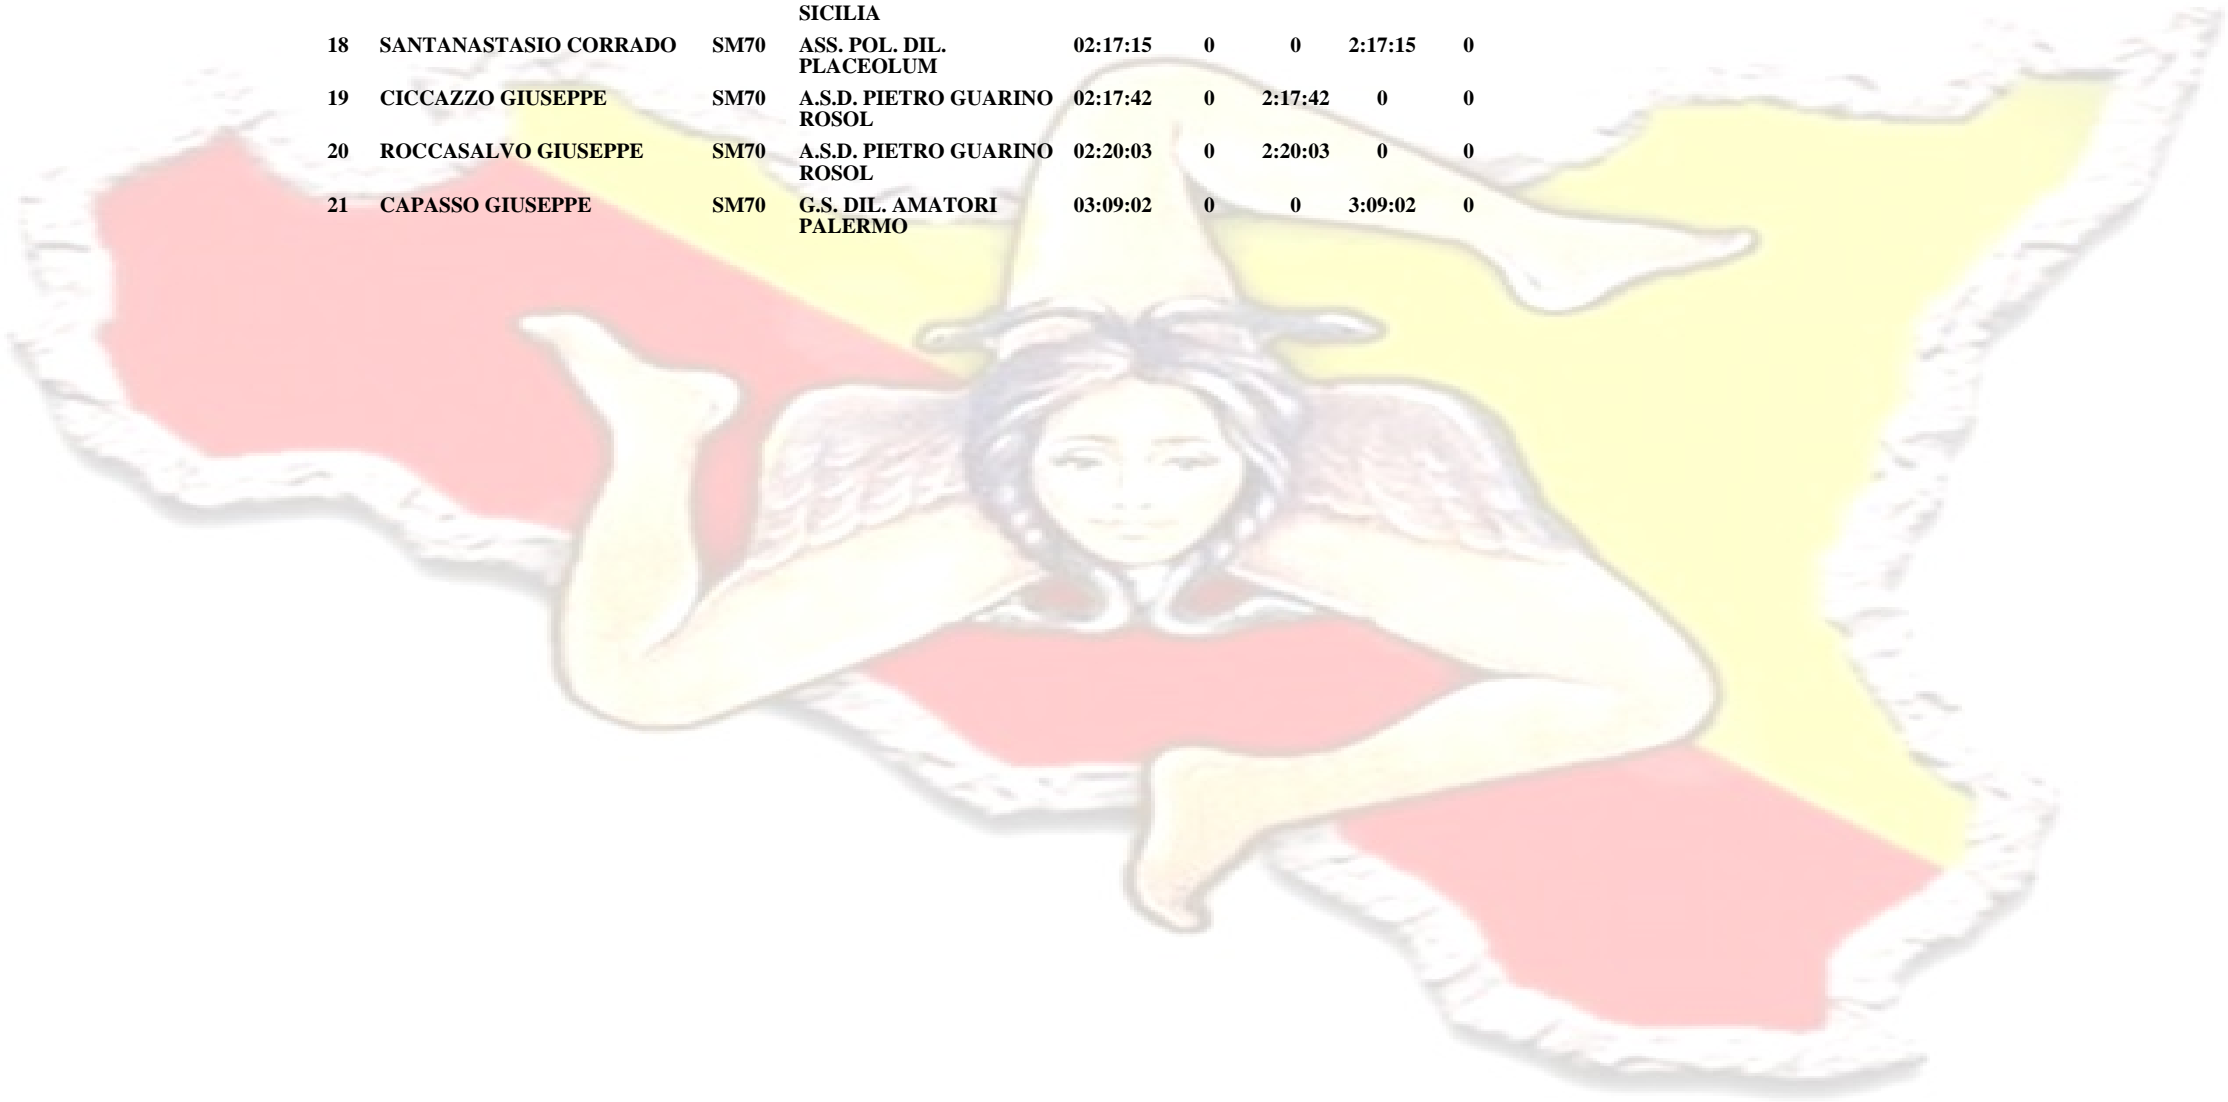

15	RAMPULLA FILIPPO	SM70	A.S.D. ATLETICA CANICATTI	02:00:58	0	0	0	2:00:58
16	VASSALLO ANTONINO	SM70	A.S.D. MARATHON MONREALE	02:10:49	0	2:10:49	0	0
17	ANDOLFO FRANCESCO	SM70	ASD CONCA D' ORO SICILIA	02:11:44	2:11:44	0	0	0
18	SANTANASTASIO CORRADO	SM70	ASS. POL. DIL. PLACEOLUM	02:17:15	0	0	2:17:15	0
19	CICCAZZO GIUSEPPE	SM70	A.S.D. PIETRO GUARINO ROSOL	02:17:42	0	2:17:42	0	0
20	ROCCASALVO GIUSEPPE	SM70	A.S.D. PIETRO GUARINO ROSOL	02:20:03	0	2:20:03	0	0
21	CAPASSO GIUSEPPE	SM70	G.S. DIL. AMATORI PALERMO	03:09:02	0	0	3:09:02	0