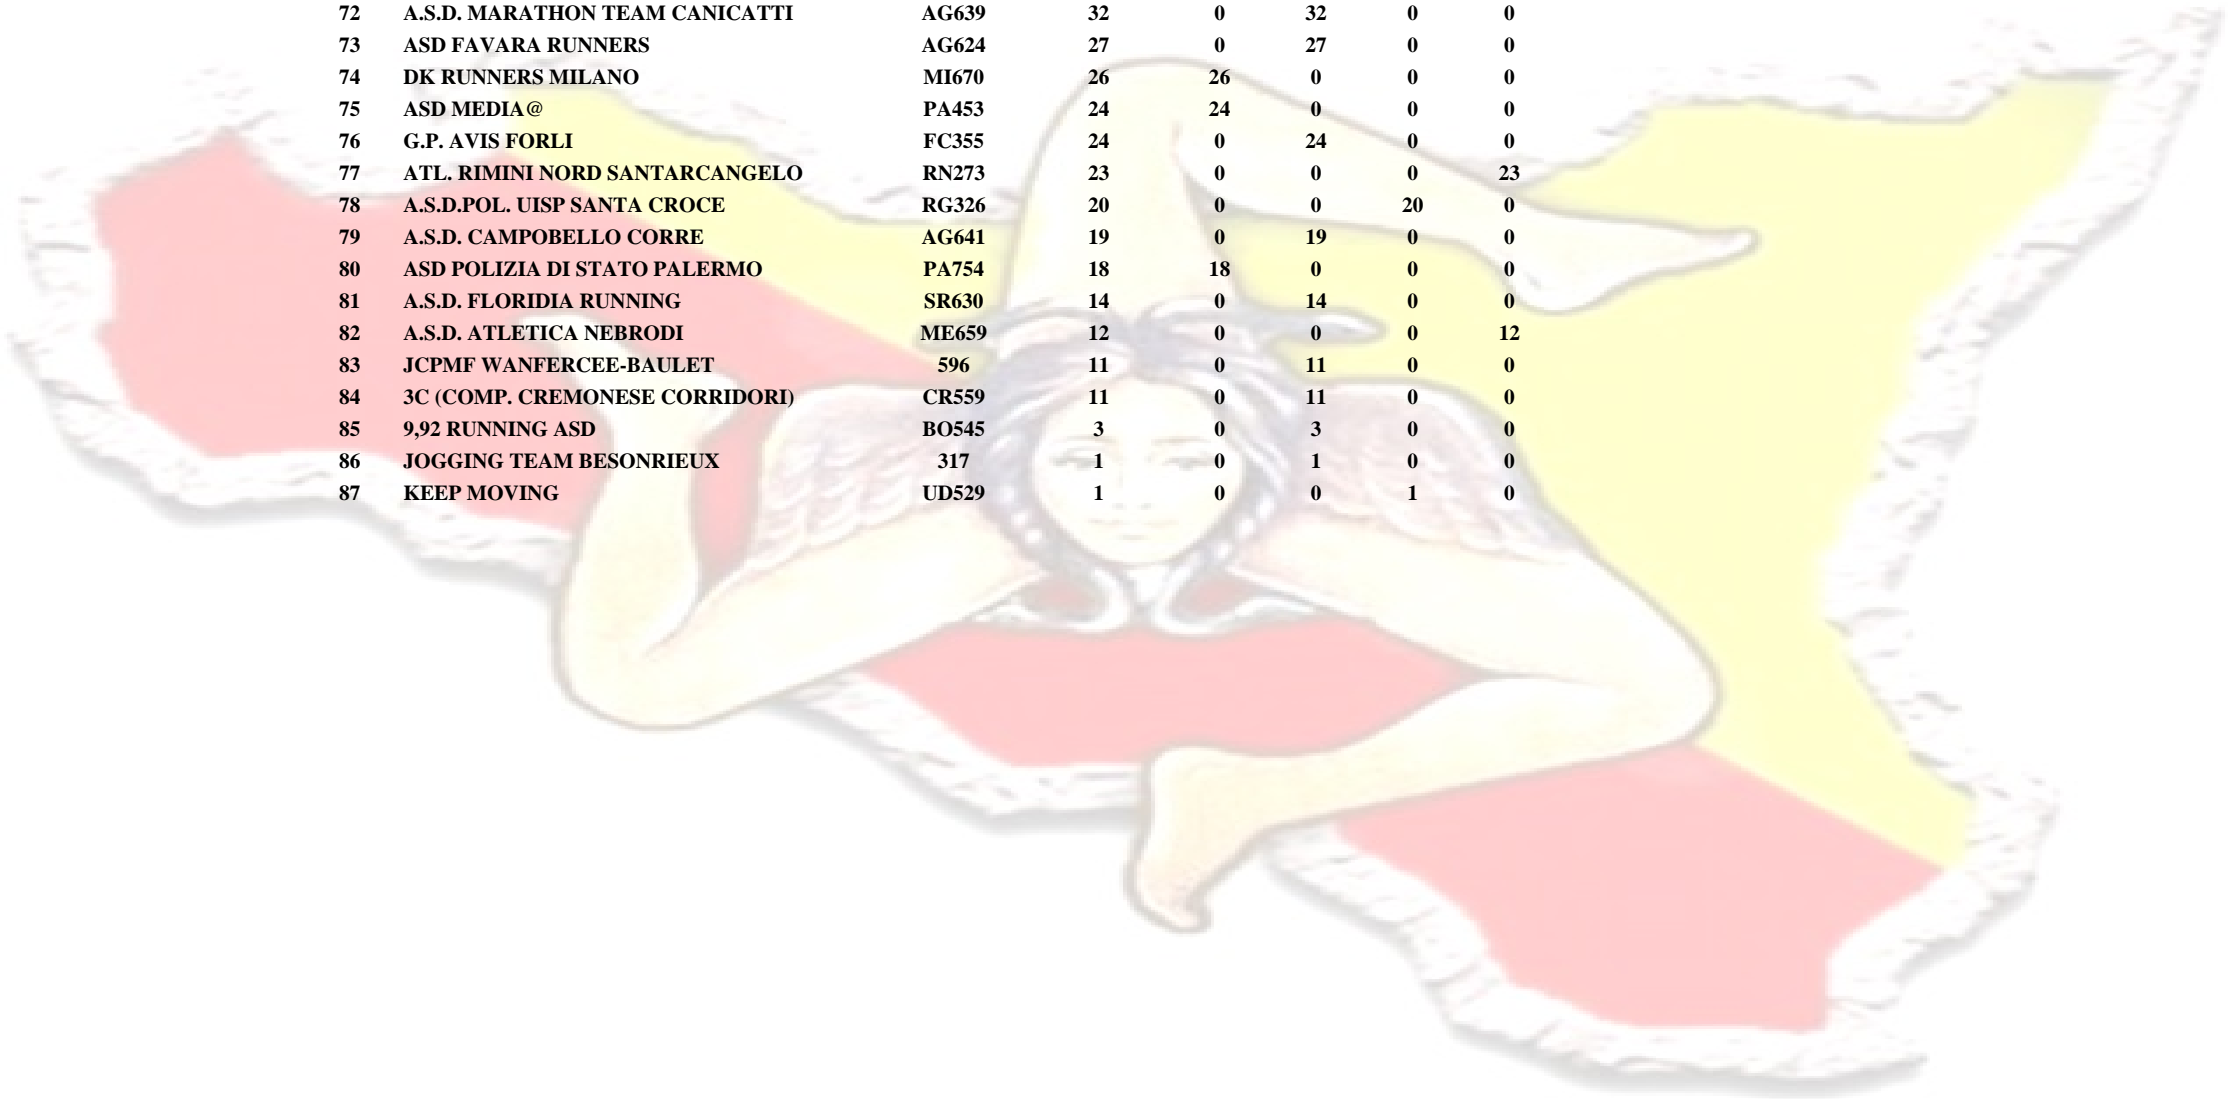

68	A.S. DIL. MARATHON ALTOFONTE	PA290	42	0	0	0	42
69	ESERCITO 62° REGGIMENTO FANTE	CT763	41	0	0	41	0
70	PODISTICA MEZZANESE	VA525	37	0	37	0	0
71	COSENZA K42	CS361	33	33	0	0	0
72	A.S.D. MARATHON TEAM CANICATTI	AG639	32	0	32	0	0
73	ASD FAVARA RUNNERS	AG624	27	0	27	0	0
74	DK RUNNERS MILANO	MI670	26	26	0	0	0
75	ASD MEDIA@	PA453	24	24	0	0	0
76	G.P. AVIS FORLI	FC355	24	0	24	0	0
77	ATL. RIMINI NORD SANTARCANGELO	RN273	23	0	0	0	23
78	A.S.D.POL. UISP SANTA CROCE	RG326	20	0	0	20	0
79	A.S.D. CAMPOBELLO CORRE	AG641	19	0	19	0	0
80	ASD POLIZIA DI STATO PALERMO	PA754	18	18	0	0	0
81	A.S.D. FLORIDIA RUNNING	SR630	14	0	14	0	0
82	A.S.D. ATLETICA NEBRODI	ME659	12	0	0	0	12
83	JCPMF WANFERCEE-BAULET	596	11	0	11	0	0
84	3C (COMP. CREMONESE CORRIDORI)	CR559	11	0	11	0	0
85	9,92 RUNNING ASD	BO545	3	0	3	0	0
86	JOGGING TEAM BESONRIEUX	317	1	0	1	0	0
87	KEEP MOVING	UD529	1	0	0	1	0