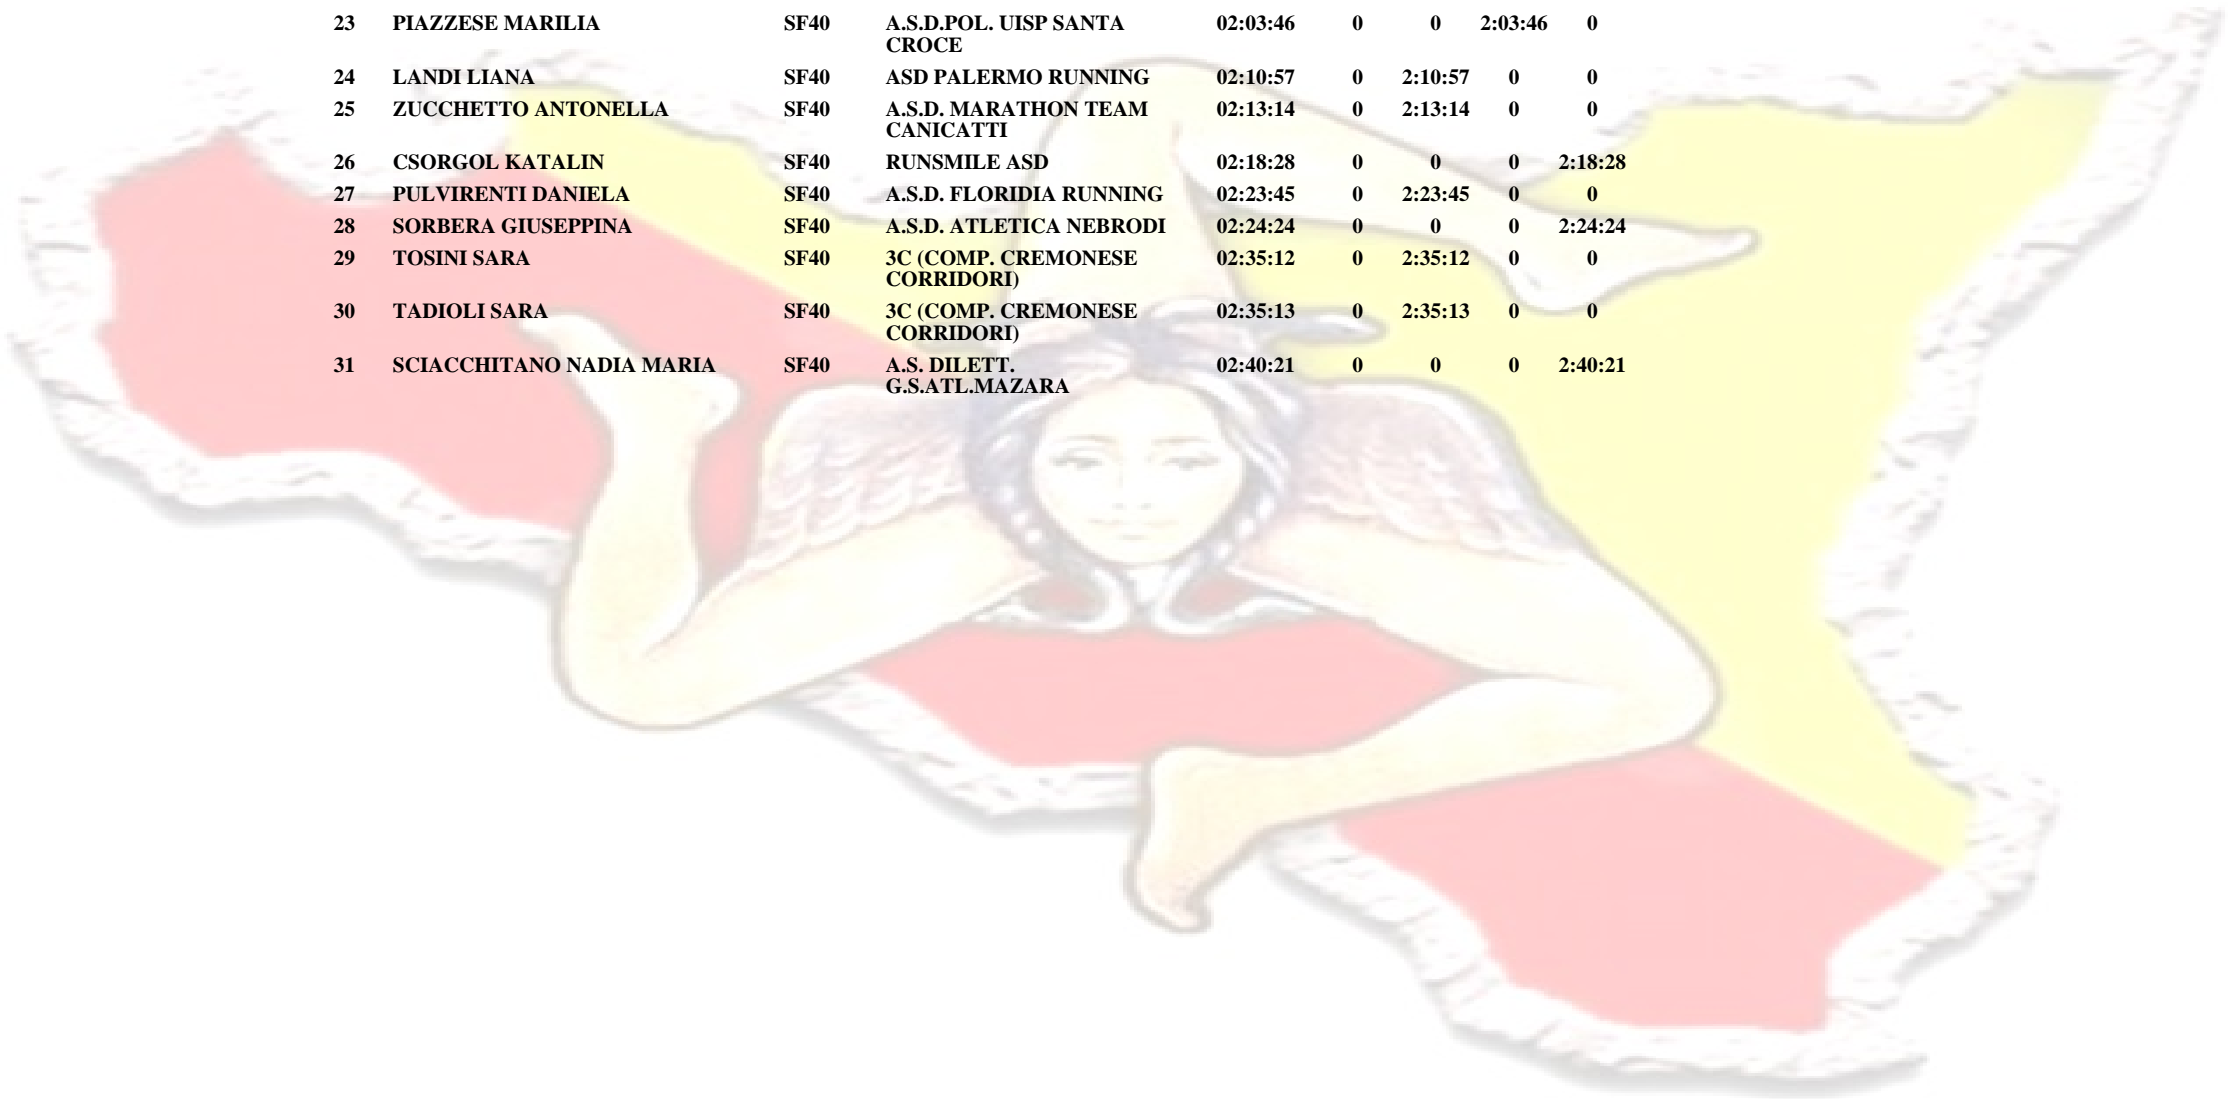

20	PIGOZZI MARTA	SF40	G.A.P. SARONNO	01:55:13	0	1:55:13	0	0
21	SCIASCIA GIORGIA	SF40	ASD MEETING SPORTING CLUB RUNN	01:56:00	1:56:00	0	0	0
22	MESSINA VINCENZA	SF40	POLISPORTIVA ATLETICA MAZARA N	01:56:56	0	0	0	1:56:56
23	PIAZZESE MARILIA	SF40	A.S.D.POL. UISP SANTA CROCE	02:03:46	0	0	2:03:46	0
24	LANDI LIANA	SF40	ASD PALERMO RUNNING	02:10:57	0	2:10:57	0	0
25	ZUCCHETTO ANTONELLA	SF40	A.S.D. MARATHON TEAM CANICATTI	02:13:14	0	2:13:14	0	0
26	CSORGOL KATALIN	SF40	RUNSMILE ASD	02:18:28	0	0	0	2:18:28
27	PULVIRENTI DANIELA	SF40	A.S.D. FLORIDIA RUNNING	02:23:45	0	2:23:45	0	0
28	SORBERA GIUSEPPINA	SF40	A.S.D. ATLETICA NEBRODI	02:24:24	0	0	0	2:24:24
29	TOSINI SARA	SF40	3C (COMP. CREMONESE CORRIDORI)	02:35:12	0	2:35:12	0	0
30	TADIOLI SARA	SF40	3C (COMP. CREMONESE CORRIDORI)	02:35:13	0	2:35:13	0	0
31	SCIACCHITANO NADIA MARIA	SF40	A.S. DILETT. G.S.ATL.MAZARA	02:40:21	0	0	0	2:40:21