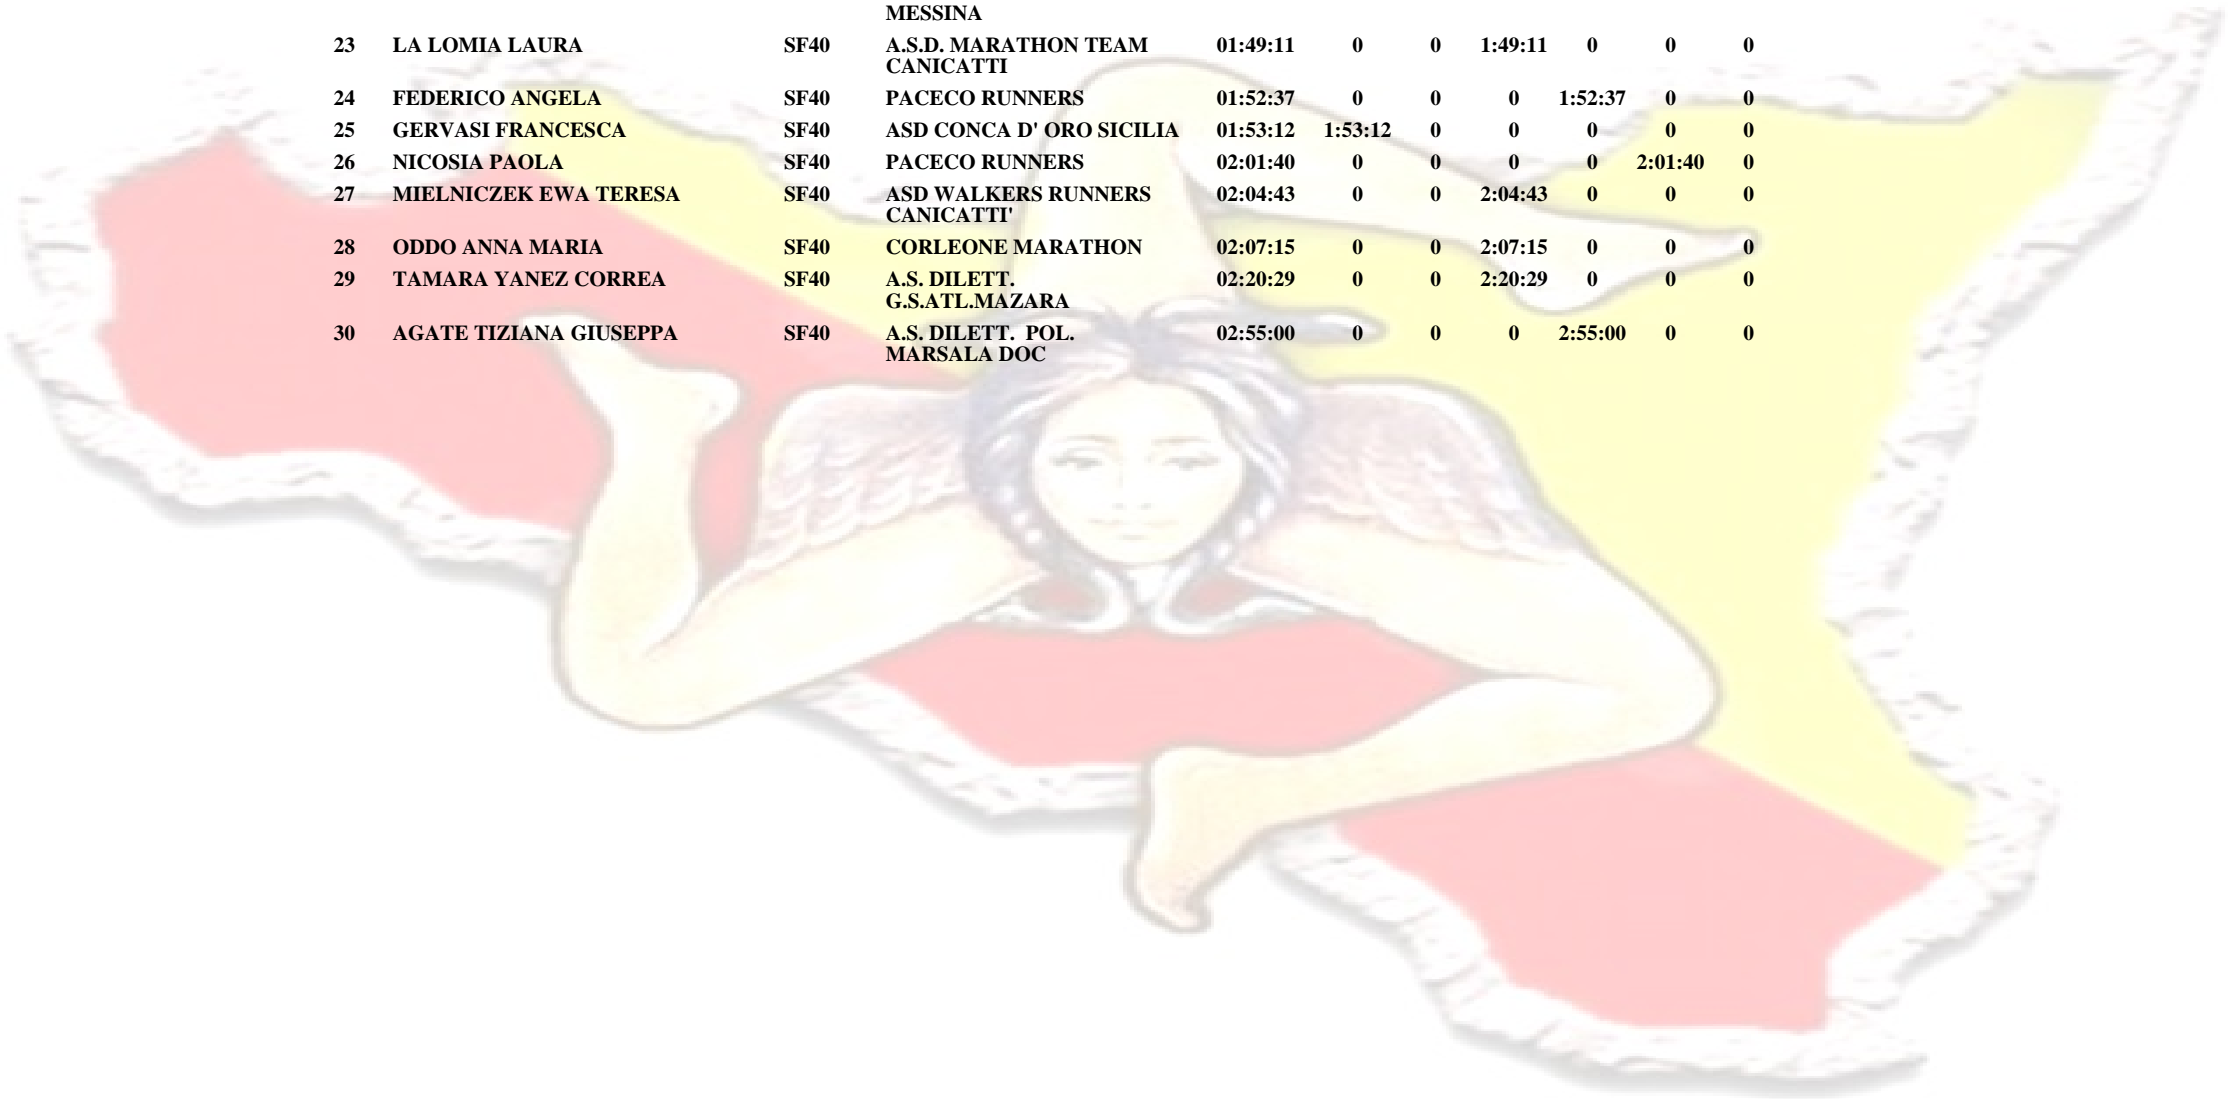

20	DE SARIO MARIA ENZA	SF40	ESERCITO 62° REGGIMENTO FANTE	01:48:30	0	0	0	0	0	1:48:30
21	CORSO LEILA	SF40	ASD TEAM ATLETICA PALERMO	01:48:48	0	0	0	1:48:48	0	0
22	COLAFATI FRANCESCA	SF40	A.S. DIL. FIDIPPIDE MESSINA	01:49:02	0	0	0	0	0	1:49:02
23	LA LOMIA LAURA	SF40	A.S.D. MARATHON TEAM CANICATTI	01:49:11	0	0	1:49:11	0	0	0
24	FEDERICO ANGELA	SF40	PACECO RUNNERS	01:52:37	0	0	0	1:52:37	0	0
25	GERVASI FRANCESCA	SF40	ASD CONCA D' ORO SICILIA	01:53:12	1:53:12	0	0	0	0	0
26	NICOSIA PAOLA	SF40	PACECO RUNNERS	02:01:40	0	0	0	0	2:01:40	0
27	MIELNICZEK EWA TERESA	SF40	ASD WALKERS RUNNERS CANICATTI'	02:04:43	0	0	2:04:43	0	0	0
28	ODDO ANNA MARIA	SF40	CORLEONE MARATHON	02:07:15	0	0	2:07:15	0	0	0
29	TAMARA YANEZ CORREA	SF40	A.S. DILETT. G.S.ATL.MAZARA	02:20:29	0	0	2:20:29	0	0	0
30	AGATE TIZIANA GIUSEPPA	SF40	A.S. DILETT. POL. MARSALA DOC	02:55:00	0	0	0	2:55:00	0	0