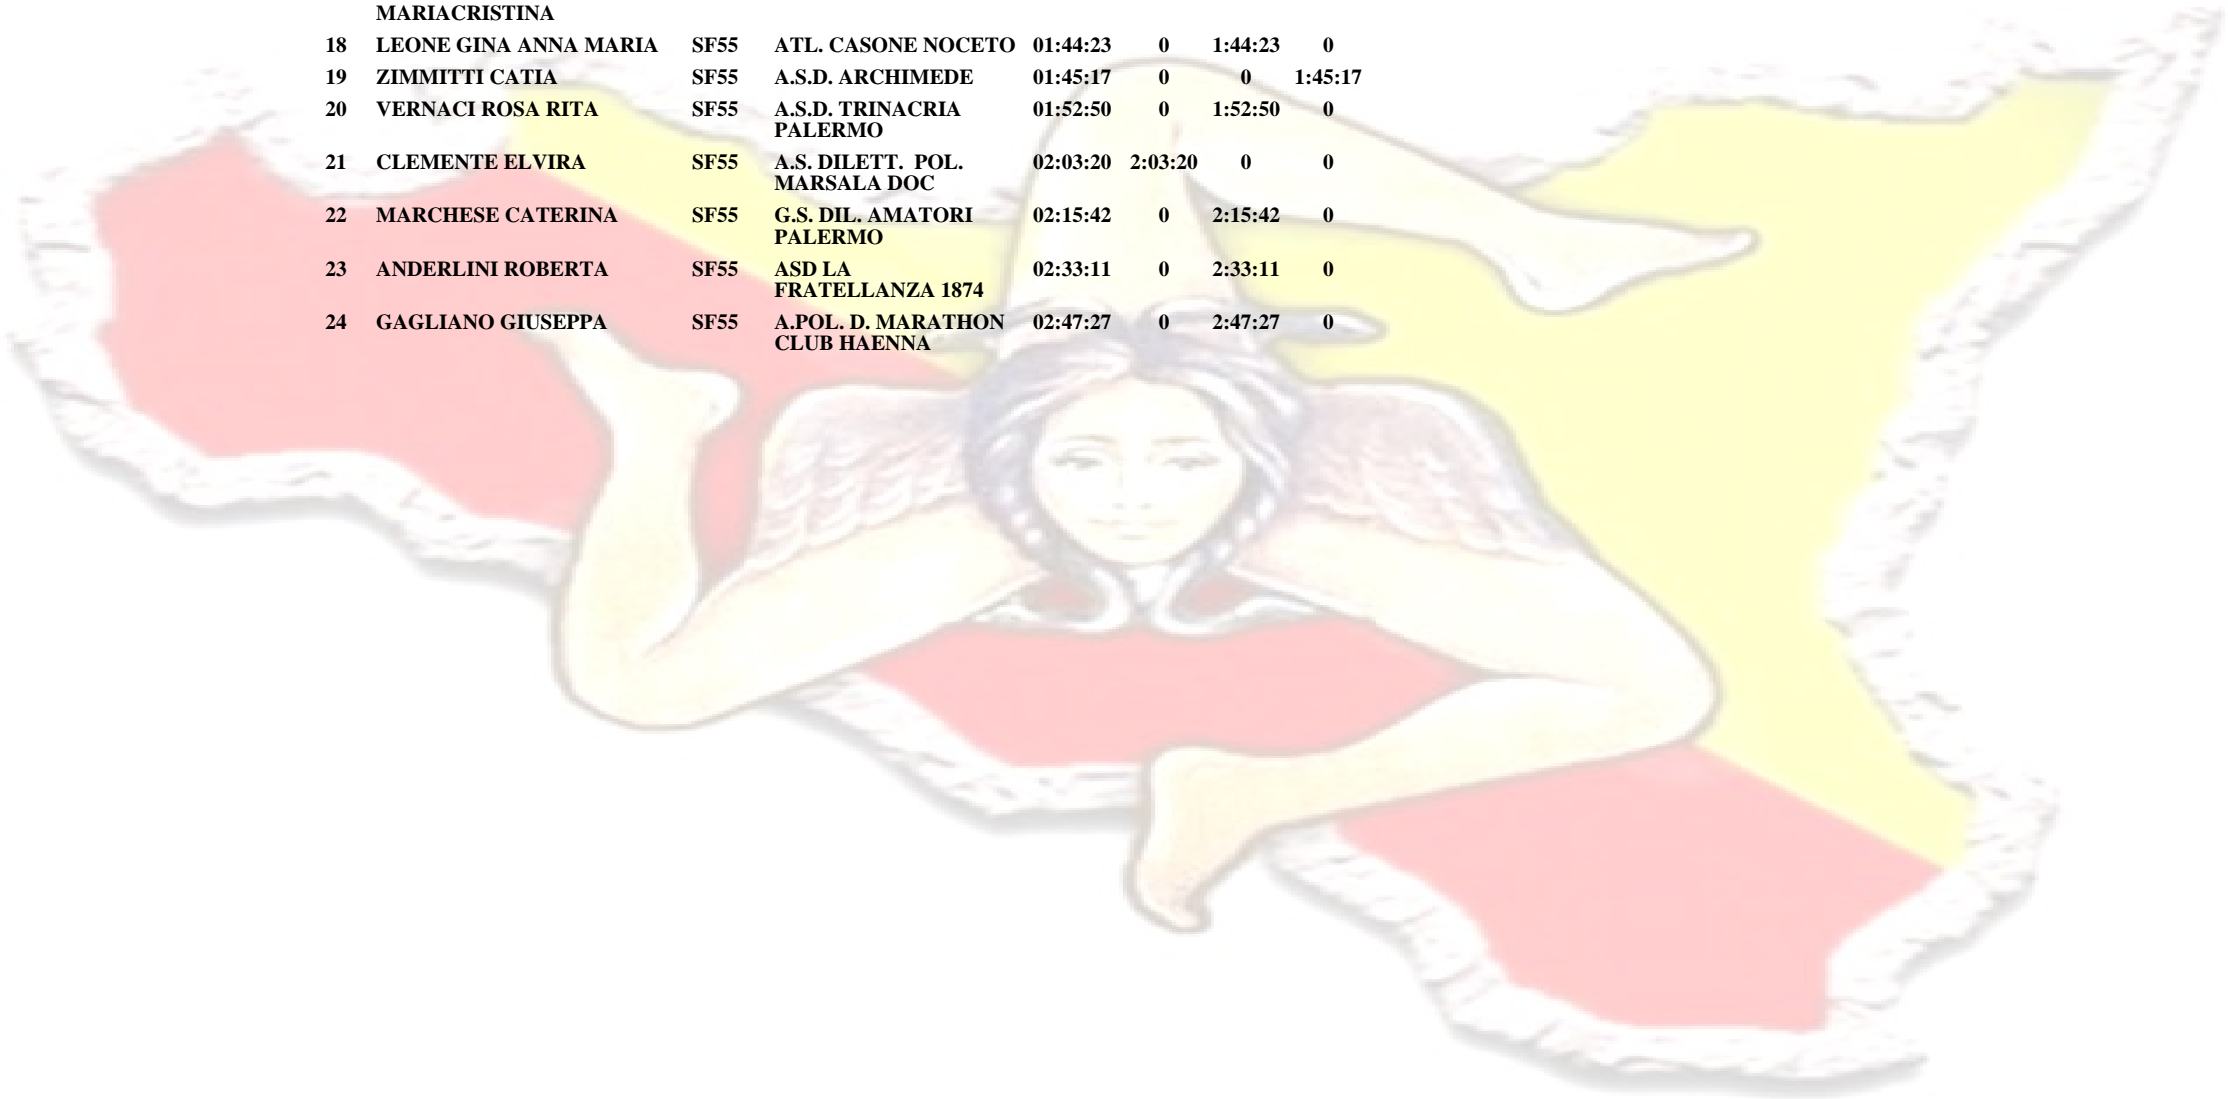

15	ALBANESE MARIA PIA	SF55	G.S. DIL. AMATORI PALERMO	04:53:13	2:13:07	2:40:06	0
16	CORLEONE LOREDANA	SF55	ASD CONCA D' ORO SICILIA	05:15:55	2:39:46	0	2:36:09
17	PINTACORONA MARIACRISTINA	SF55	ATLETICA LICATA	05:42:06	0	2:55:46	2:46:20
18	LEONE GINA ANNA MARIA	SF55	ATL. CASONE NOCETO	01:44:23	0	1:44:23	0
19	ZIMMITTI CATIA	SF55	A.S.D. ARCHIMEDE	01:45:17	0	0	1:45:17
20	VERNACI ROSA RITA	SF55	A.S.D. TRINACRIA PALERMO	01:52:50	0	1:52:50	0
21	CLEMENTE ELVIRA	SF55	A.S. DILETT. POL. MARSALA DOC	02:03:20	2:03:20	0	0
22	MARCHESE CATERINA	SF55	G.S. DIL. AMATORI PALERMO	02:15:42	0	2:15:42	0
23	ANDERLINI ROBERTA	SF55	ASD LA FRATELLANZA 1874	02:33:11	0	2:33:11	0
24	GAGLIANO GIUSEPPA	SF55	A.POL. D. MARATHON CLUB HAENNA	02:47:27	0	2:47:27	0